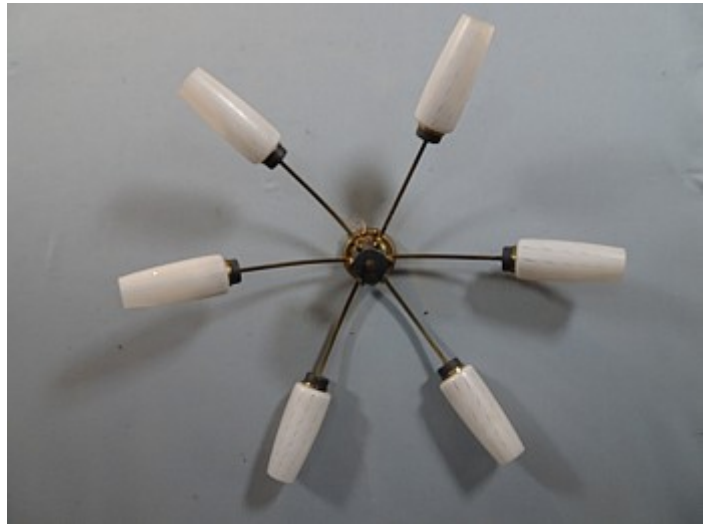

Historische Baustoffe Ostalb

PDF erstellt am 05-04-2025

60er Jahre Deckenleuchte ArtNr. 2716

Baustoffe / 50-er bis 90-er Jahre / Lampen & Elektrik / 60er Jahre Deckenleuchte ArtNr. 2716

Beschreibung

Großer, flacher Deckenleuchter 6-armig, aus den ca. 60er-Jahren. Die Glasschirme sind nicht tütenförmig, sondern eher zylindrisch, aber schmal zulaufend. Das Glas ist in sich fein gemustert, nicht bemalt. Arme eckig, aus Messing.

Der Leuchter sieht auch an der Wand sehr gut aus. Er ist sicher ursprünglich nicht so gedacht, aber da er sehr flach ist, ginge das praktisch auch.

Und, ist Ihnen auf den Fotos etwas aufgefallen? Eines der Gläser ist etwas feiner und dichter gemustert als die anderen. Fällt, wenn überhaupt, erst auf den fünften Blick auf.

6 x E14.

Abmessungen

Durchmesser ca. 81 cm, Höhe ca. 20 cm

Menge/Bestand

1 Stück

Preis

180,- € (inkl. 19% MwSt.)

Historische Baustoffe Ostalb - Gerstetter Berg 15 - 89555 Söhnstetten - Tel: 0151/108 652 51