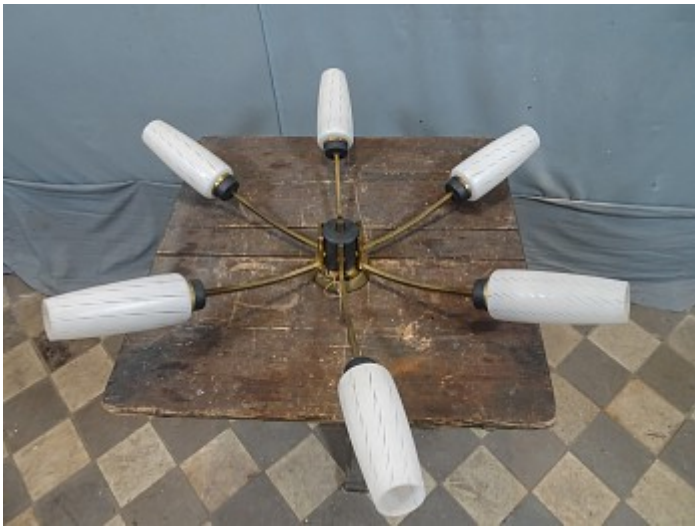

Historische Baustoffe Ostalb

PDF erstellt am 05-04-2025

60er Jahre Deckenleuchte ArtNr. 2716

Baustoffe / 50-er bis 90-er Jahre / Lampen & Elektrik / 60er Jahre Deckenleuchte ArtNr. 2716

Beschreibung

Großer, flacher Deckenleuchter 6-armig, aus den ca. 60er-Jahren. Die Glasschirme sind nicht tütenförmig, sondern eher zylindrisch, aber schmal zulaufend. Das Glas ist in sich fein gemustert, nicht bemalt. Arme eckig, aus Messing.

Der Leuchter sieht auch an der Wand sehr gut aus. Er ist sicher ursprünglich nicht so gedacht, aber da er sehr flach ist, ginge das praktisch auch.

Und, ist Ihnen auf den Fotos etwas aufgefallen? Eines der Gläser ist etwas feiner und dichter gemustert als die anderen. Fällt, wenn überhaupt, erst auf den fünften Blick auf.

6 x E14.

Abmessungen

Durchmesser ca. 81 cm, Höhe ca. 20 cm

Menge/Bestand

1 Stück

Preis

180,- € (inkl. 19% MwSt.)

Historische Baustoffe Ostalb - Gerstetter Berg 15 - 89555 Söhnstetten - Tel: 0151/108 652 51