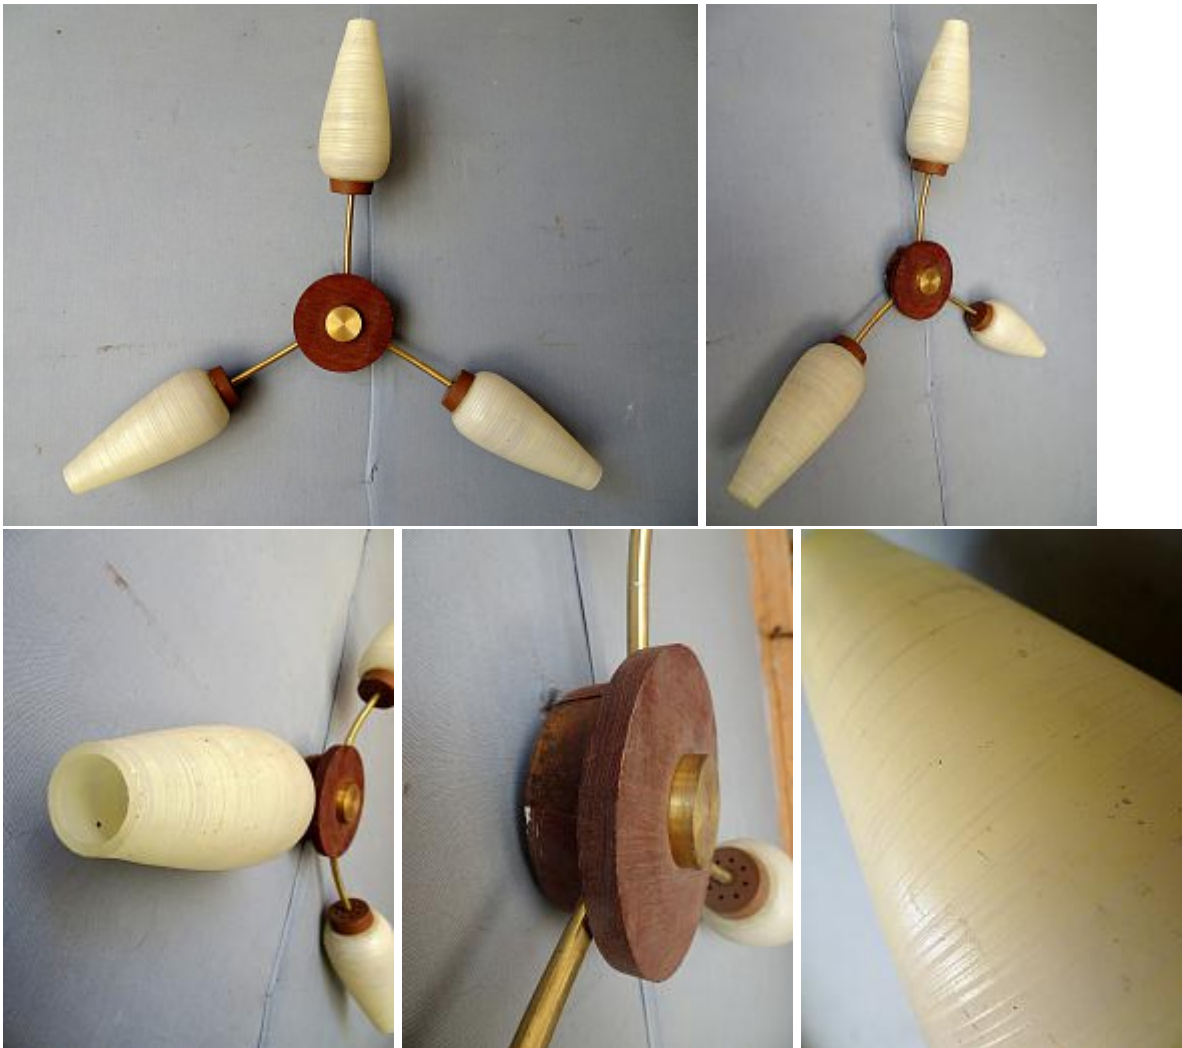

Historische Baustoffe Ostalb

PDF erstellt am 14-03-2025

Decken- oder Wandleuchte ArtNr. 2380

Baustoffe / 50-er bis 90-er Jahre / Lampen & Elektrik / Decken- oder Wandleuchte ArtNr. 2380

Beschreibung

Original 50-er Jahre Decken- oder Wandleuchte aus einer zentralen Mahagonischeibe, Messingarmen und schmalen, feingestreifen, satinierten Glastüten. Daher nennt man diese Leuchten auch Tütenleuchten. Passend oder? Die Leuchte passt an die Decke wie auch an die Wand. Strahlenförmig schickt sie das Licht in den Raum.

Abmessungen

Durchmesser ca. 62 cm, Höhe ca. 10 cm.

Menge/Bestand

1 Stück

Preis

110,- € (inkl. 19% MwSt.)

Historische Baustoffe Ostalb - Gerstetter Berg 15 - 89555 Söhnstetten - Tel: 0151/108 652 51

Öffnungszeiten: Freitag: 13:00 - 18:00 Uhr - Samstag: 9:00 - 13:00 Uhr