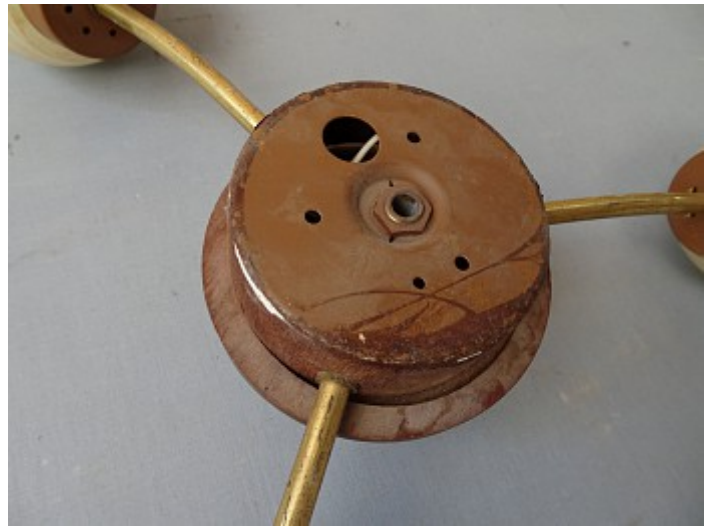

Historische Baustoffe Ostalb

PDF erstellt am 13-03-2025

Decken- oder Wandleuchte ArtNr. 2380

Baustoffe / 50-er bis 90-er Jahre / Lampen & Elektrik / Decken- oder Wandleuchte ArtNr. 2380

Beschreibung

Original 50-er Jahre Decken- oder Wandleuchte aus einer zentralen Mahagonischeibe, Messingarmen und schmalen, feingestreifen, satinierten Glastüten. Daher nennt man diese Leuchten auch Tütenleuchten. Passend oder? Die Leuchte passt an die Decke wie auch an die Wand. Strahlenförmig schickt sie das Licht in den Raum.

Abmessungen

Durchmesser ca. 62 cm, Höhe ca. 10 cm.

Menge/Bestand

1 Stück

Preis

110,- € (inkl. 19% MwSt.)

Historische Baustoffe Ostalb - Gerstetter Berg 15 - 89555 Söhnstetten - Tel: 0151/108 652 51

Öffnungszeiten: Freitag: 13:00 - 18:00 Uhr - Samstag: 9:00 - 13:00 Uhr