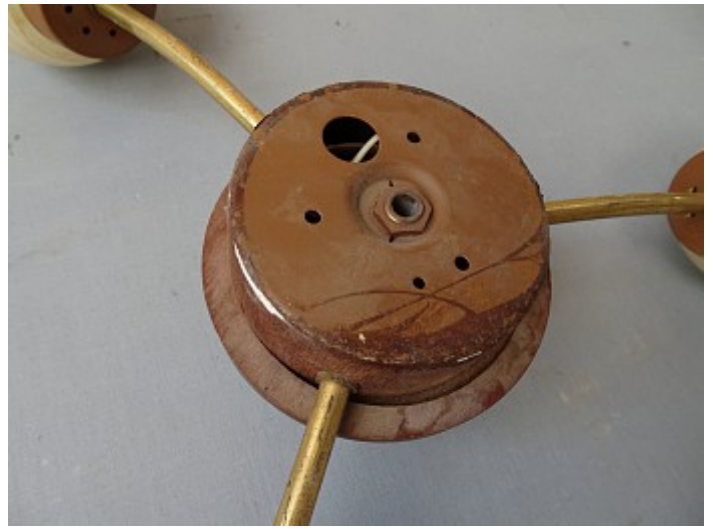

Historische Baustoffe Ostalb

PDF erstellt am 14-03-2025

Decken- oder Wandleuchte ArtNr. 2380

Baustoffe / 50-er bis 90-er Jahre / Lampen & Elektrik / Decken- oder Wandleuchte ArtNr. 2380

Beschreibung

Original 50-er Jahre Decken- oder Wandleuchte aus einer zentralen Mahagonischeibe, Messingarmen und schmalen, feingestreifen, satinierten Glastüten. Daher nennt man diese Leuchten auch Tütenleuchten. Passend oder? Die Leuchte passt an die Decke wie auch an die Wand. Strahlenförmig schickt sie das Licht in den Raum.

Abmessungen

Durchmesser ca. 62 cm, Höhe ca. 10 cm.

Menge/Bestand

1 Stück

Preis

110,- € (inkl. 19% MwSt.)

Historische Baustoffe Ostalb - Gerstetter Berg 15 - 89555 Söhnstetten - Tel: 0151/108 652 51

Öffnungszeiten: Freitag: 13:00 - 18:00 Uhr - Samstag: 9:00 - 13:00 Uhr