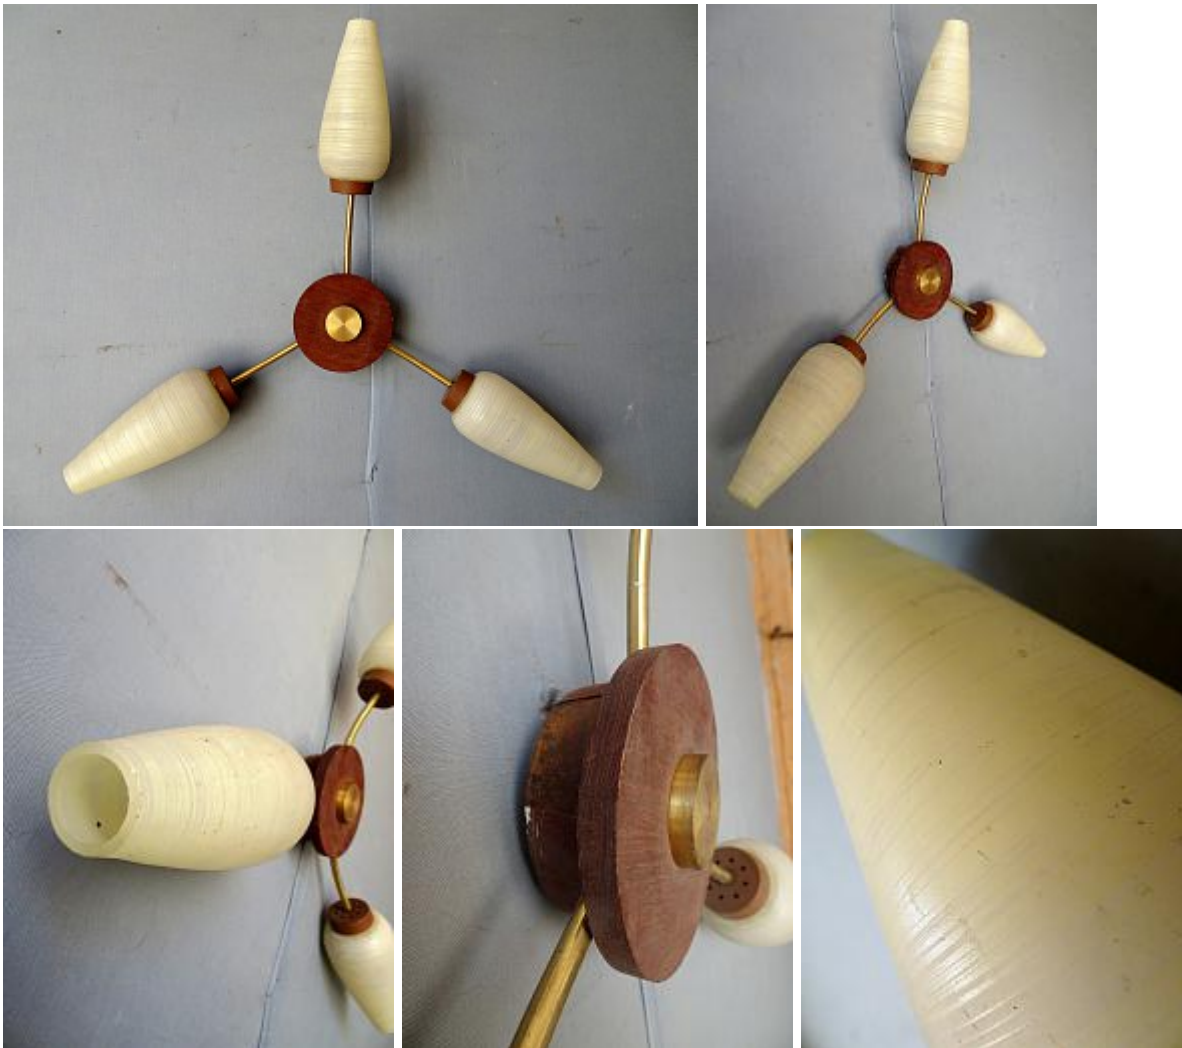

Historische Baustoffe Ostalb

PDF erstellt am 13-03-2025

Decken- oder Wandleuchte ArtNr. 2380

Baustoffe / 50-er bis 90-er Jahre / Lampen & Elektrik / Decken- oder Wandleuchte ArtNr. 2380

Beschreibung

Original 50-er Jahre Decken- oder Wandleuchte aus einer zentralen Mahagonischeibe, Messingarmen und schmalen, feingestreifen, satinierten Glastüten. Daher nennt man diese Leuchten auch Tütenleuchten. Passend oder? Die Leuchte passt an die Decke wie auch an die Wand. Strahlenförmig schickt sie das Licht in den Raum.

Abmessungen

Durchmesser ca. 62 cm, Höhe ca. 10 cm.

Menge/Bestand

1 Stück

Preis

110,- € (inkl. 19% MwSt.)

Historische Baustoffe Ostalb - Gerstetter Berg 15 - 89555 Söhnstetten - Tel: 0151/108 652 51

Öffnungszeiten: Freitag: 13:00 - 18:00 Uhr - Samstag: 9:00 - 13:00 Uhr