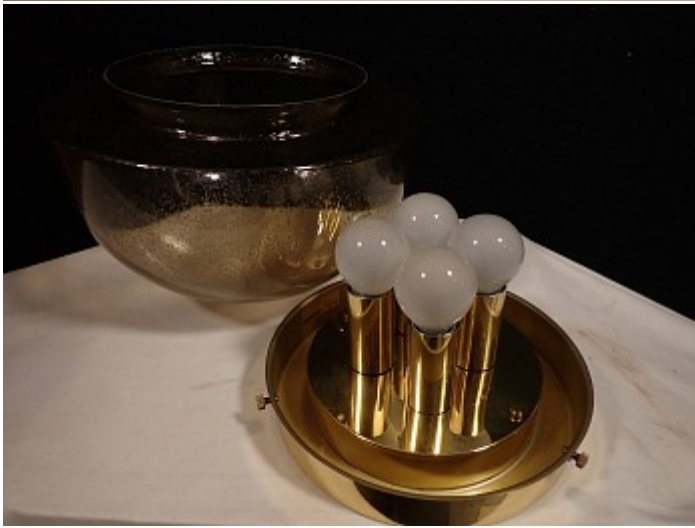

Historische Baustoffe Ostalb

PDF erstellt am 14-03-2025

Deckenleuchte Limburg ArtNr. 3892

Baustoffe / 50-er bis 90-er Jahre / Lampen & Elektrik / Deckenleuchte Limburg ArtNr. 3892

Beschreibung

Limburg Deckenleuchte.

Schlichte Deckenleuchte mit goldener Messing Armatur. Das Glas ist aus Rauchglas mit kleinen Luftbläschen. Die Leuchte hat vier Fassungen für E 27 Glühbirnen.

Die Leuchte ist in einem guten Zustand, ohne Beschädigungen.

Abmessungen

Höhe 20 cm

30 Ø

Diese Maße sind ca.- Angaben.

Menge/Bestand

1

Preis

400,- € (inkl. 19% MwSt.)