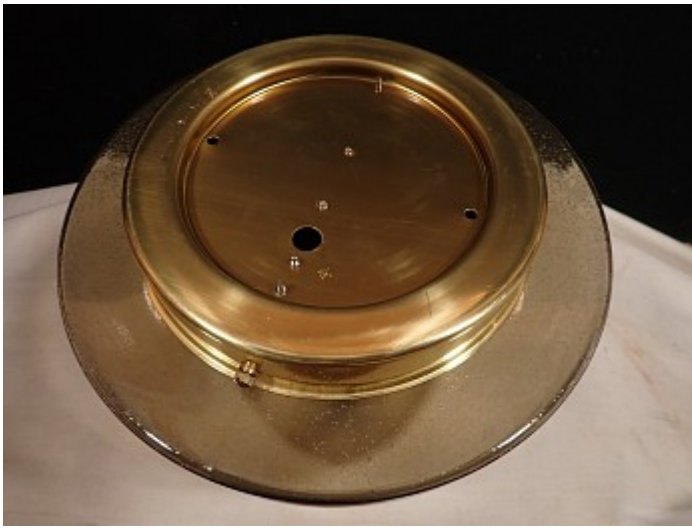

Historische Baustoffe Ostalb - Gerstetter Berg 15 - 89555 Söhnstetten - Tel: 0151/108 652 51

Öffnungszeiten: Freitag: 13:00 - 18:00 Uhr - Samstag: 9:00 - 13:00 Uhr

Unsere Preise sind stets Abholpreise inkl. gesetzlicher Mehrwertsteuer ab Lager Söhnstetten Eine Anlieferung kann vereinbart werden.