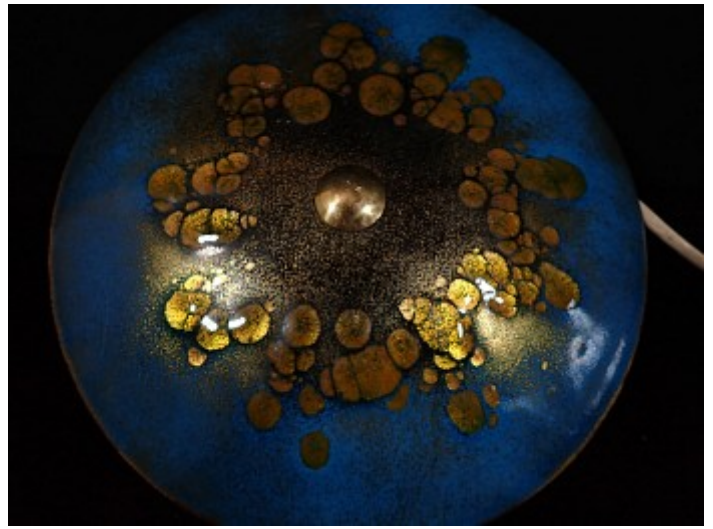

Historische Baustoffe Ostalb - Gerstetter Berg 15 - 89555 Söhnstetten - Tel: 0151/108 652 51
Öffnungszeiten: Freitag: 13:00 - 18:00 Uhr - Samstag: 9:00 - 13:00 Uhr

Unsere Preise sind stets Abholpreise inkl. gesetzlicher Mehrwertsteuer ab Lager Söhnstetten Eine Anlieferung kann vereinbart werden.