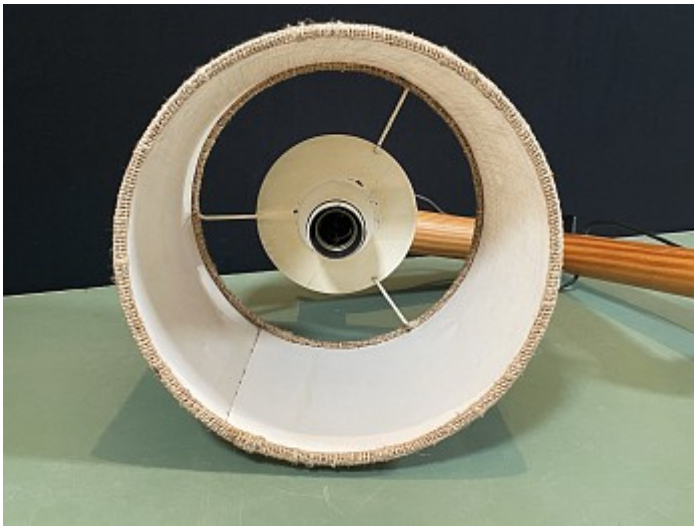

Historische Baustoffe Ostalb - Gerstetter Berg 15 - 89555 Söhnstetten - Tel: 0151/108 652 51
Öffnungszeiten: Freitag: 13:00 - 18:00 Uhr - Samstag: 9:00 - 13:00 Uhr

Unsere Preise sind stets Abholpreise inkl. gesetzlicher Mehrwertsteuer ab Lager Söhnstetten Eine Anlieferung kann vereinbart werden.