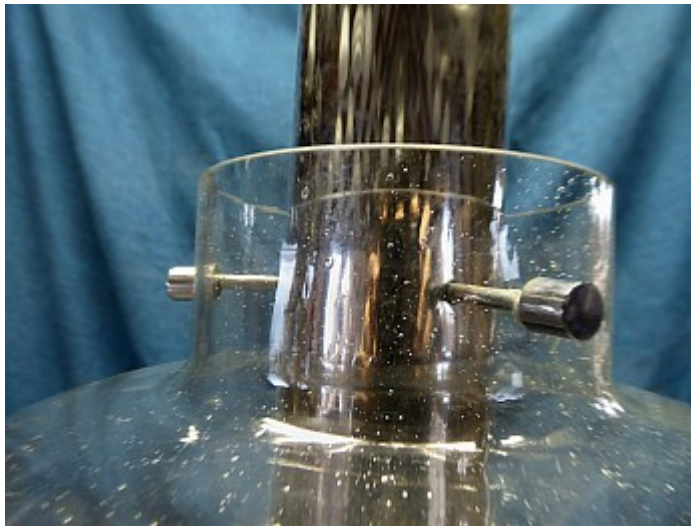

Historische Baustoffe Ostalb - Gerstetter Berg 15 - 89555 Söhnstetten - Tel: 0151/108 652 51

Öffnungszeiten: Freitag: 13:00 - 18:00 Uhr - Samstag: 9:00 - 13:00 Uhr

Unsere Preise sind stets Abholpreise inkl. gesetzlicher Mehrwertsteuer ab Lager Söhnstetten Eine Anlieferung kann vereinbart werden.