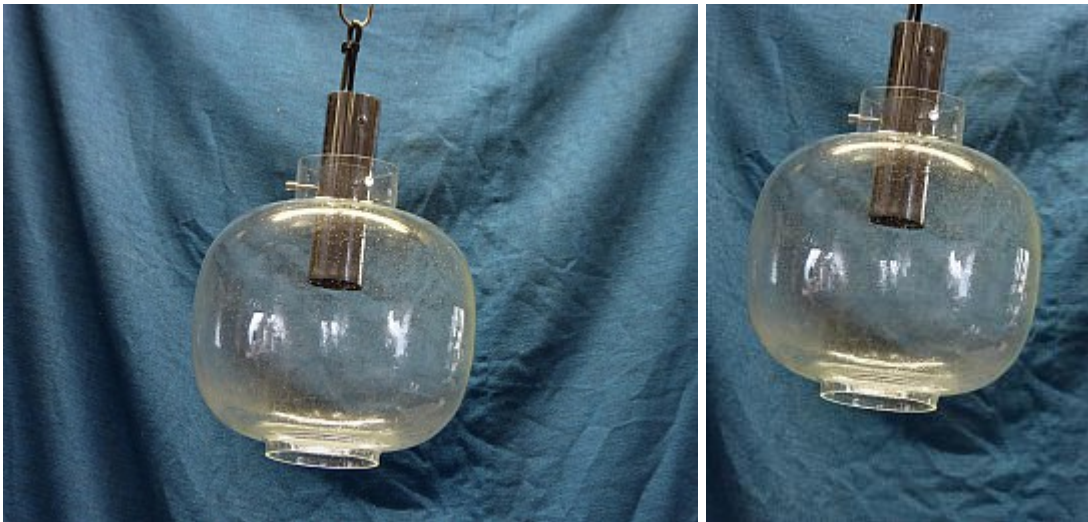

Historische Baustoffe Ostalb

PDF erstellt am 14-03-2025

Hängeleuchte ArtNr. 1994

Baustoffe / 50-er bis 90-er Jahre / Lampen & Elektrik / Hängeleuchte ArtNr. 1994

Beschreibung

Retro Hängeleuchte aus massivem Glas mit feinen Bläschen. Das Design ist vielleicht späte 70-er und 80-er Jahre. Die Form des Glaskörpers deutet darauf hin. Aber die Leuchte könnte auch gestern entstanden sein. Irgendwie klassisch und zeitlos.

Das tolle an solchen Retroleuchten ist, dass sie eine Qualität haben, die man heute lange suchen kann. Und, selten genug, wir haben gerade drei Stück davon im Lager. Das kommt im Handel mit Originalen nicht so oft vor. Und gerade diese Glashängeleuchten sehen auch in Reihe gehängt sehr gut aus.

Es könnte sich hier auch wieder um eine Doria, Kalman oder Kinkeldey Leuchte handeln, allein wir haben keinen geprüften Hinweis darauf.

Abmessungen

Durchmesser ca. 30 cm, Höhe ca. 43 cm.

Menge/Bestand

3 Stück

Preis

150,- € (inkl. 19% MwSt.)