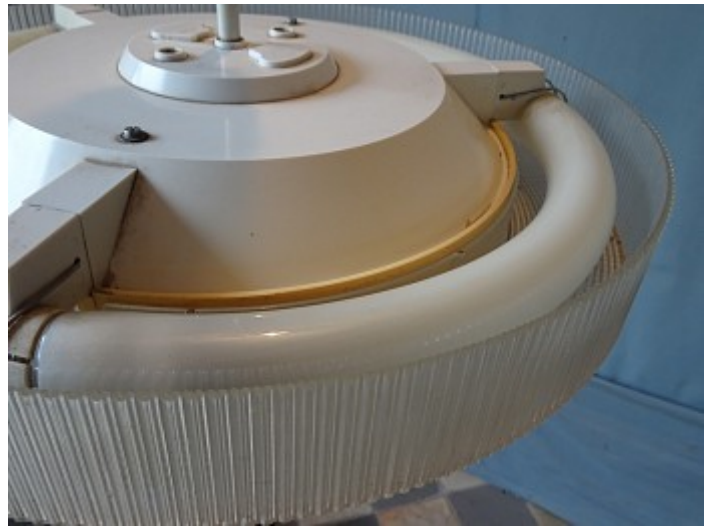

Historische Baustoffe Ostalb

PDF erstellt am 14-03-2025

Hängeleuchte ArtNr. 2503

Baustoffe / 50-er bis 90-er Jahre / Lampen & Elektrik / Hängeleuchte ArtNr. 2503

Beschreibung

Pendelhängeleuchte der 60er- oder 70-er Jahre mit Ringröhre und geriffeltem Kunststoffkranz. Besonders retro ist das Hochglanz-Holzdekor in der Mitte der Leuchte. Es wird auf den ersten Blick als Fake erkannt und passt herrlich zum Rest der Kunststoffleuchte.

Die Leuchte ist in ganz gutem Zustand, Ringröhren gibt es auch heute noch zu kaufen.

Abmessungen

Durchmesser Schirm ca. 44 cm, Höhe Schirm ca. 6,5 cm, Höhe ges. ca. 52 cm.

Menge/Bestand

1 Stück

Preis

160,- € (inkl. 19% MwSt.)