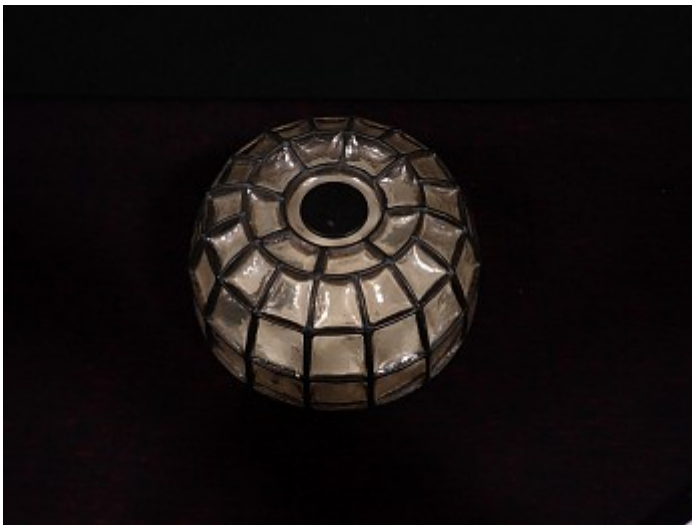

Historische Baustoffe Ostalb

PDF erstellt am 14-03-2025

Limburg Deckenleuchte ArtNr.3975

Baustoffe / 50-er bis 90-er Jahre / Lampen & Elektrik / Limburg Deckenleuchte ArtNr.3975

Beschreibung

Die Fassung der Leuchte besteht aus Metall, der Leuchtschirm aus Glas.

Der Zustand der Leuchte ist gut, keinerlei Beschädigungen.

Abmessungen

Breite 25,5 cm

Höhe 13 cm

Diese Maße sind ca.- Angaben.

Menge/Bestand

1

Preis

auf Anfrage (inkl. 19% MwSt.)