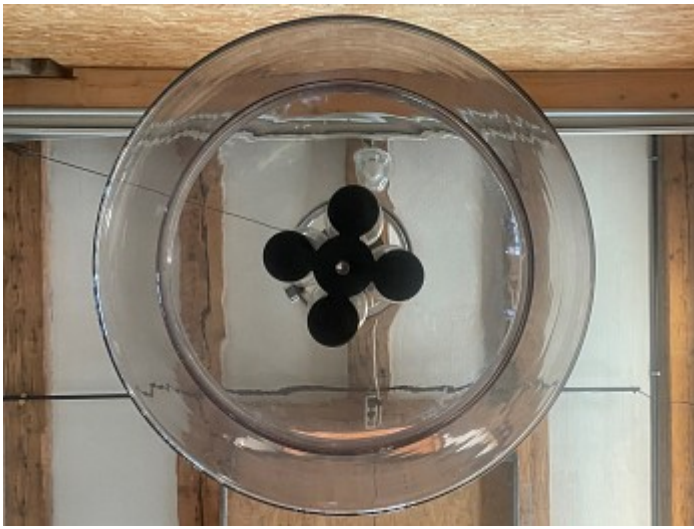

Historische Baustoffe Ostalb - Gerstetter Berg 15 - 89555 Söhnstetten - Tel: 0151/108 652 51
Öffnungszeiten: Freitag: 13:00 - 18:00 Uhr - Samstag: 9:00 - 13:00 Uhr

Unsere Preise sind stets Abholpreise inkl. gesetzlicher Mehrwertsteuer ab Lager Söhnstetten Eine Anlieferung kann vereinbart werden.