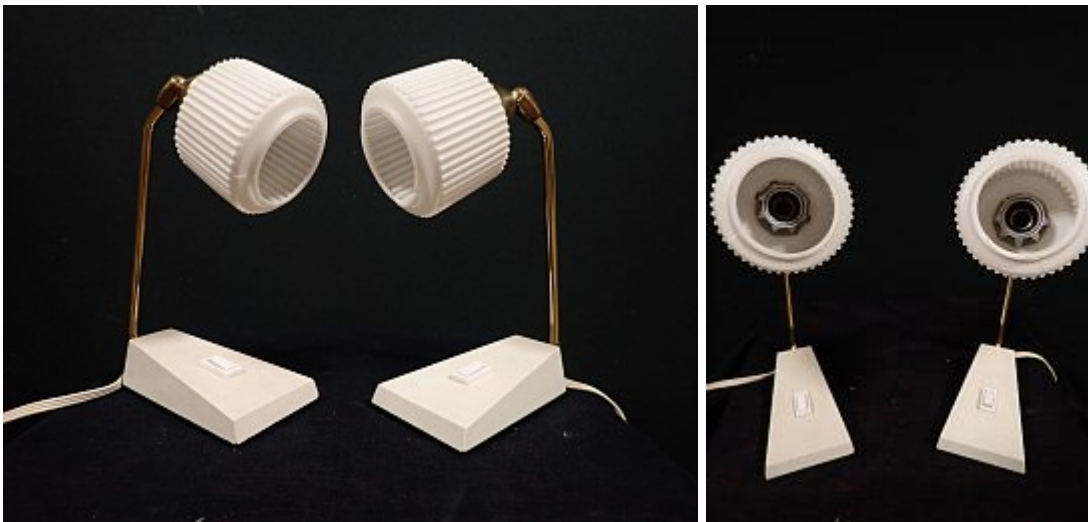

Historische Baustoffe Ostalb

PDF erstellt am 14-03-2025

Nachttischleuchten ArtNr. 3908

Baustoffe / 50-er bis 90-er Jahre / Lampen & Elektrik / Nachttischleuchten ArtNr. 3908

Beschreibung

Zwei kleine Nachttischleuchten.

Der Sockel und der Schirm der Leuchte sind aus Kunststoff. Zum an und aus schalten der Leuchte ist auf dem Sockel ein kleiner Schalter. Der Schirm der Leuchte ist drehbar, was praktisch zum z. B. Lesen ist.

An einer Leuchte ist der Schirm vorne etwas verbogen, sonst sind die Leuchten in einem guten Zustand.

Die Leuchten funktionieren, allerdings übernehmen wir keinerlei Haftung. Wir raten, die Leuchten prüfen oder neu verkabeln zu lassen.

Abmessungen

Breite 8,5 cm

Höhe 22,5 cm

Tiefe 16,5 cm

Diese Maße sind ca,- Angaben.

Menge/Bestand

zwei Stück / ein Paar

Preis

180,- € / Paar (inkl. 19% MwSt.)