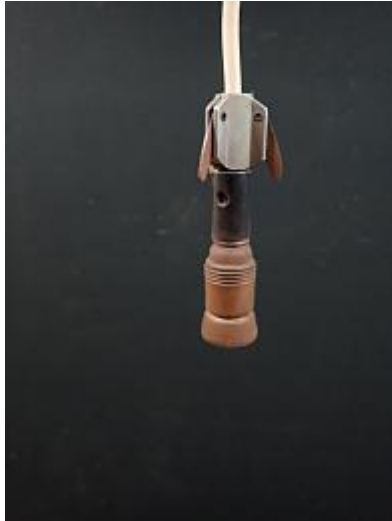

Historische Baustoffe Ostalb - Gerstetter Berg 15 - 89555 Söhnstetten - Tel: 0151/108 652 51
Öffnungszeiten: Freitag: 13:00 - 18:00 Uhr - Samstag: 9:00 - 13:00 Uhr

Unsere Preise sind stets Abholpreise inkl. gesetzlicher Mehrwertsteuer ab Lager Söhnstetten Eine Anlieferung kann vereinbart werden.