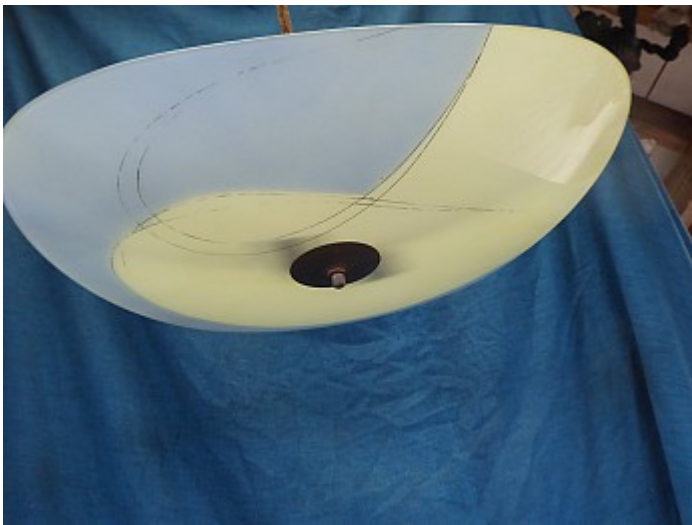

Historische Baustoffe Ostalb

PDF erstellt am 13-03-2025

Tellerleuchte ArtNr. 1971

Baustoffe / 50-er bis 90-er Jahre / Lampen & Elektrik / Tellerleuchte ArtNr. 1971

Beschreibung

Original 50-er Jahre Tellerleuchte mit einer wunderschönen Farbgebung aus taubenblau, creme und feinen, schwarzen Linien. Das Pendel ist textilbezogen.

Schon eine edle Erscheinung unsere Frau Erika. Ja, Frau Erika, so heißt die edle Schöne. Sie kam aus der Palz zu uns, als Gabe von Kunden, die meinten, der Fluss schöner Dinge könne doch auch einmal umgekehrt werden. Kann er! Wir haben uns sehr über diese Gabe gefreut und hoffen nun, eine gute neue Heimat für Frau Erika zu finden.

An dieser Stelle einen lieben Gruß in die schöne Pfalz!

Abmessungen

Durchmesser ca. 54,5 cm, Höhe ca. 56 cm.

Menge/Bestand

1 Stück

Preis

130,- € (inkl. 19% MwSt.)