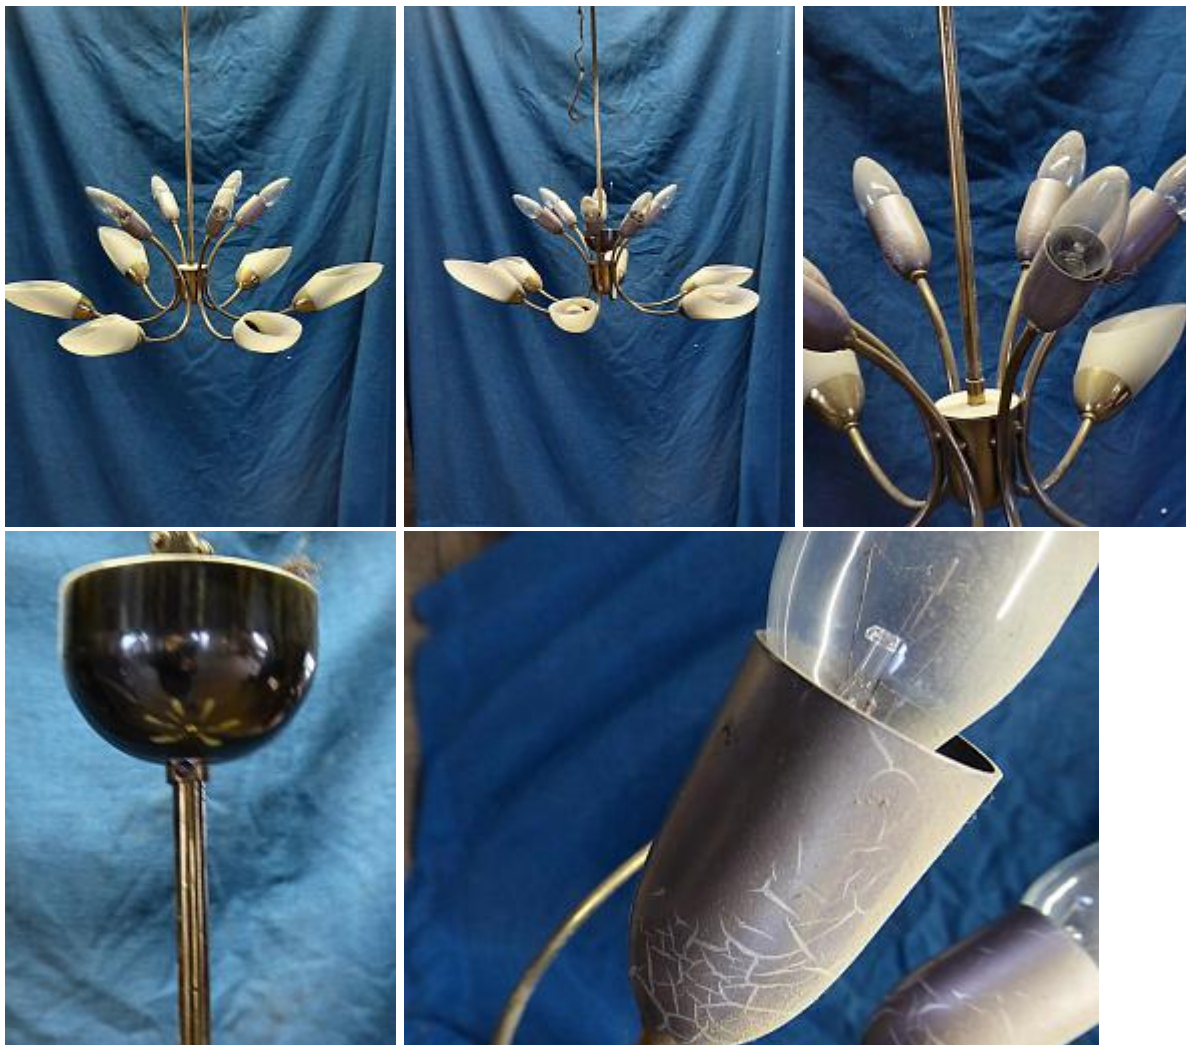

Historische Baustoffe Ostalb

PDF erstellt am 14-03-2025

Tütenleuchte ArtNr. 383

Baustoffe / 50-er bis 90-er Jahre / Lampen & Elektrik / Tütenleuchte ArtNr. 383

Beschreibung

Gut erhaltene, original 50-er Jahre Pendelleuchte mit einem Kranz nach unten zeigender Tüten und einem Kranz nach oben geschwungener Birnen. Also insgesamt 12-flammig. Die historischen Lampen im echten Retrolook sind wieder total in.

Alle opalüberfangenen Gläser sind heil, Messing und Birnenfassungen zeigen Gebrauchsspuren (s. Fotos).

Abmessungen

Durchmesser ca. 74 cm, Höhe ges. ca. 70 cm.

Menge/Bestand

1 Stück

Preis

150,- € (inkl. 19% MwSt.)