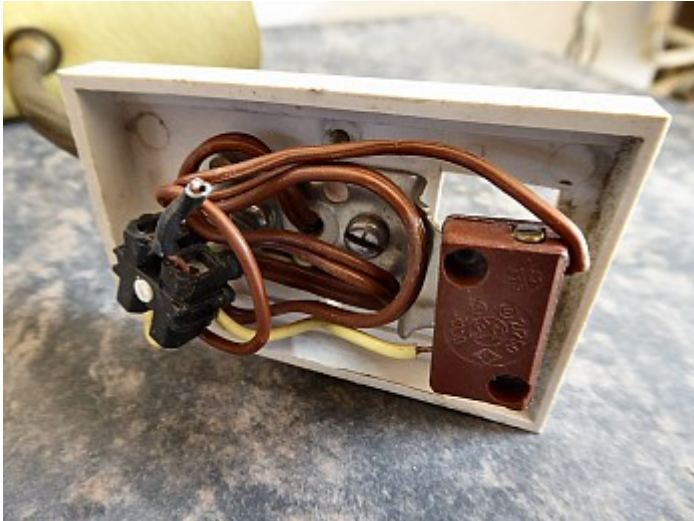

Historische Baustoffe Ostalb

PDF erstellt am 13-03-2025

Wandleuchte ArtNr. 2105

Baustoffe / 50-er bis 90-er Jahre / Lampen & Elektrik / Wandleuchte ArtNr. 2105

Beschreibung

Nette kleine Wandleuchte mit flexiblem Arm original aus den 50-er Jahren. Praktisch, schön, besonders. Das Herz der Retro-Fans der 50er schlägt höher bei solch einer Tütenlampe. Mit kleinen Accessoires wie dieser Leuchte, die so typisch für ihre Zeit sind, lässt sich die Ära von Rock'n Roll, Wirtschaftswunder und Toast Hawaii wieder ein bisschen zurück bringen.

Der Arm ist etwas steifer geworden, als das ursprünglich mal gedacht war. Aber er lässt sich bewegen und vielleicht hilft hier auch ein bisschen WD40. Die Elektrik ist nicht mehr original und leider steht sie hinten etwas über, so dass die Leuchte nicht ganz plan an der Wand anliegt - außer man hat eine Mulde dahinter.

Abmessungen

Durchmesser Schirm ca. 9 cm, ges. Höhe ca. 23 cm, Tiefe ca. 22 cm.

Farbe

gelb

Menge/Bestand

1 Stück

Preis

70,- € (inkl. 19% MwSt.)