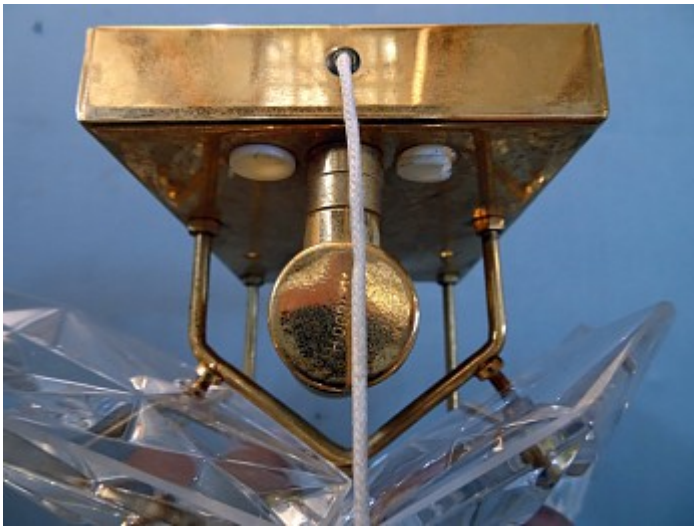

Historische Baustoffe Ostalb

PDF erstellt am 14-03-2025

Wandleuchte ArtNr.2585

Baustoffe / 50-er bis 90-er Jahre / Lampen & Elektrik / Wandleuchte ArtNr.2585

Beschreibung

Kleine, aber feine Wandleuchte aus Messing mit Kristallglasbehang. Die fünf gleichen Glasteile in Form von Sechsecken sind mit kleinen Messingzapfen verschraubt und bringen mit ihrer Lichtbrechung Funkeln in die Wohnung.

Als stille Ergänzung zu einem Kronleuchter oder Lüster im Essbereich oder durch den Zugschalter, auch über dem Bett sehr gut geeignet. Als Leuchtmittel kann eine Glühbirne in Kerzenform in der E 14 Fassung verwendet werden.

Die Leuchte ist eher neueren Datums, wir schätzen sie frühestens auf die 70er- 80er-Jahre.

Abmessungen

Breite: ca. 22 cm Höhe: ca. 15 cm Ausladung: ca. 11 cm

1 Fassung E 14,

Preis

140,- € (inkl. 19% MwSt.)