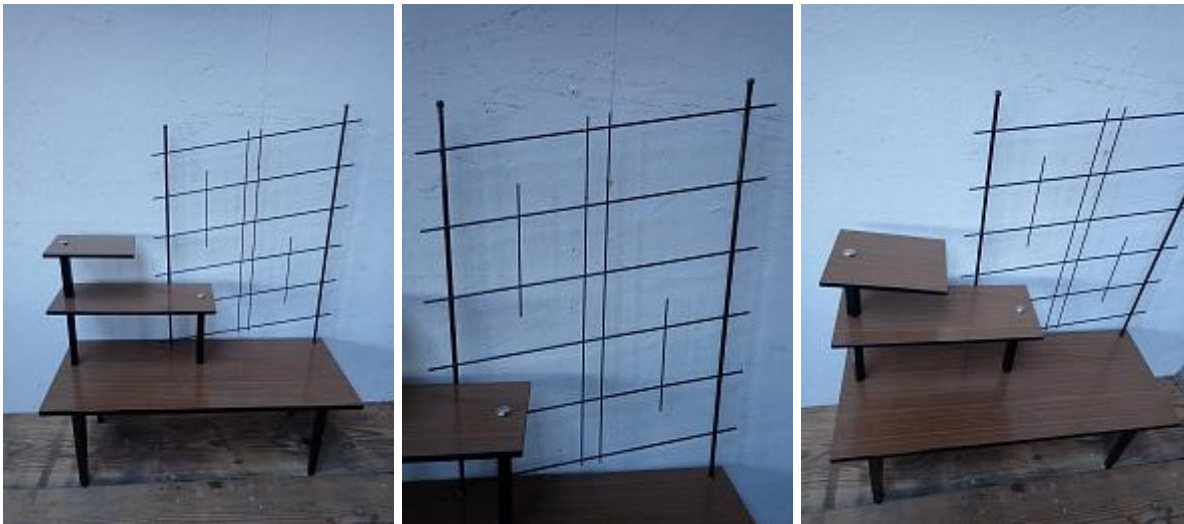

Historische Baustoffe Ostalb

PDF erstellt am 14-03-2025

Blumenbank ArtNr.3502

Baustoffe / 50-er bis 90-er Jahre / Möbel / Blumenbank ArtNr.3502

Beschreibung

50er - Jahre Blumenbank.

Die Blumenbank besteht aus drei Etagen. Die oberste kleine Etage kann man drehen. Die Rückwand ist mit einem Drahtmuster verziert, welches man mit Schrauben und kleinen Kugeln an die Blumenbank befestigt.

Der Zustand ist makellos.

Abmessungen

Breite 80 cm

Höhe 99 cm

Tiefe 31 cm

Diese Maße sind ca.- Angaben.

Menge/Bestand

1

Preis

220,- € (inkl. 19% MwSt.)