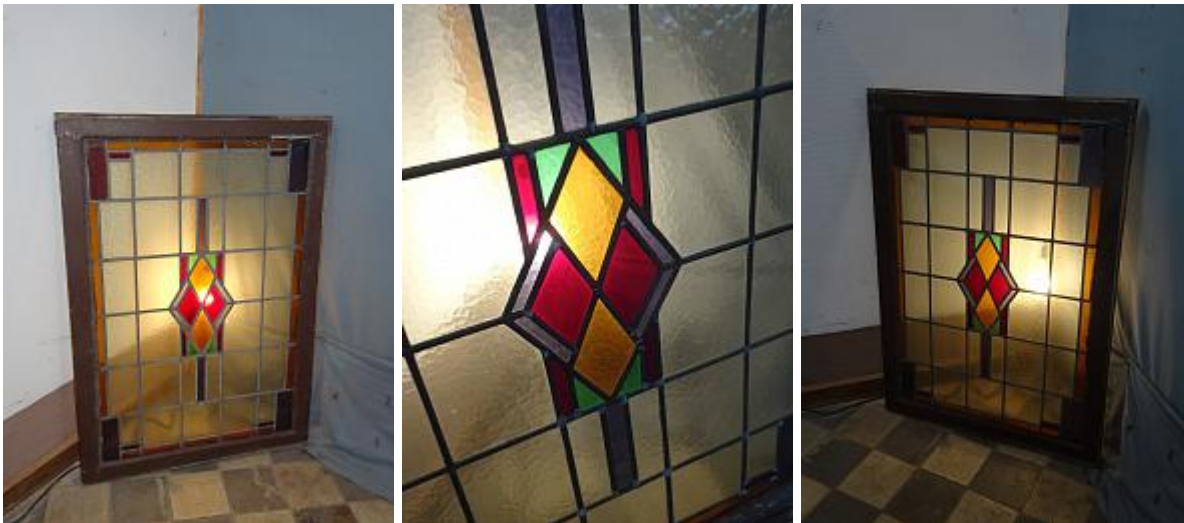

Historische Baustoffe Ostalb

PDF erstellt am 14-03-2025

Bleiglasfestverglasung ArtNr. 2835

Baustoffe / Fenster / Bleiglasfenster / Bleiglasfestverglasung ArtNr. 2835

Beschreibung

Bleiglasfestverglasung mit Raute in der Mitte. Das Fenster kann quer oder hochkant verbaut werden. Wie immer bei Bleiglas, leuchten die Farben warm und hell bei Lichteinfall. Es gibt keine Auswölbung der Scheiben, alles ist stabil.

Der breite, dunkelbraun gestrichene Rahmen ist aus Holz. An manchen Stellen braucht es vielleicht wieder neuen Kitt, ansonsten ist alles tiptop, auch alle Scheiben heil.

Abmessungen

Ca. 75 x 108 cm, Rahmendicke ca. 3,7 cm.

Farbe

rot/gelb/grün

Menge/Bestand

1 Stück

Preis

400,- € (inkl. 19% MwSt.)