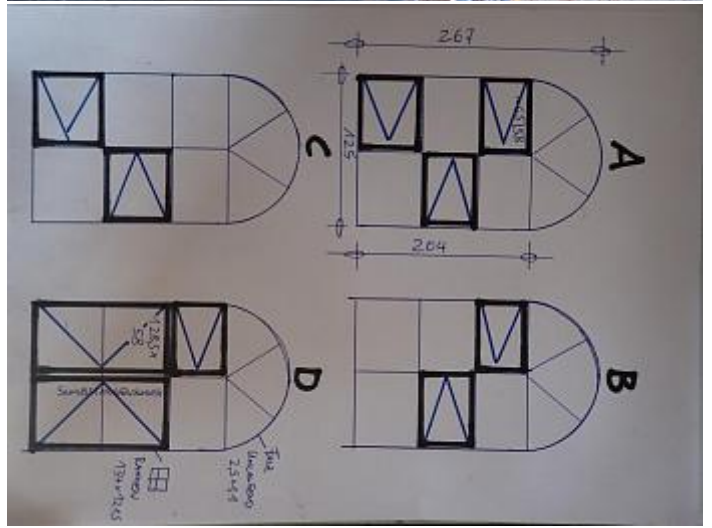

Historische Baustoffe Ostalb - Gerstetter Berg 15 - 89555 Söhnstetten - Tel: 0151/108 652 51
Öffnungszeiten: Freitag: 13:00 - 18:00 Uhr - Samstag: 9:00 - 13:00 Uhr

Unsere Preise sind stets Abholpreise inkl. gesetzlicher Mehrwertsteuer ab Lager Söhnstetten Eine Anlieferung kann vereinbart werden.