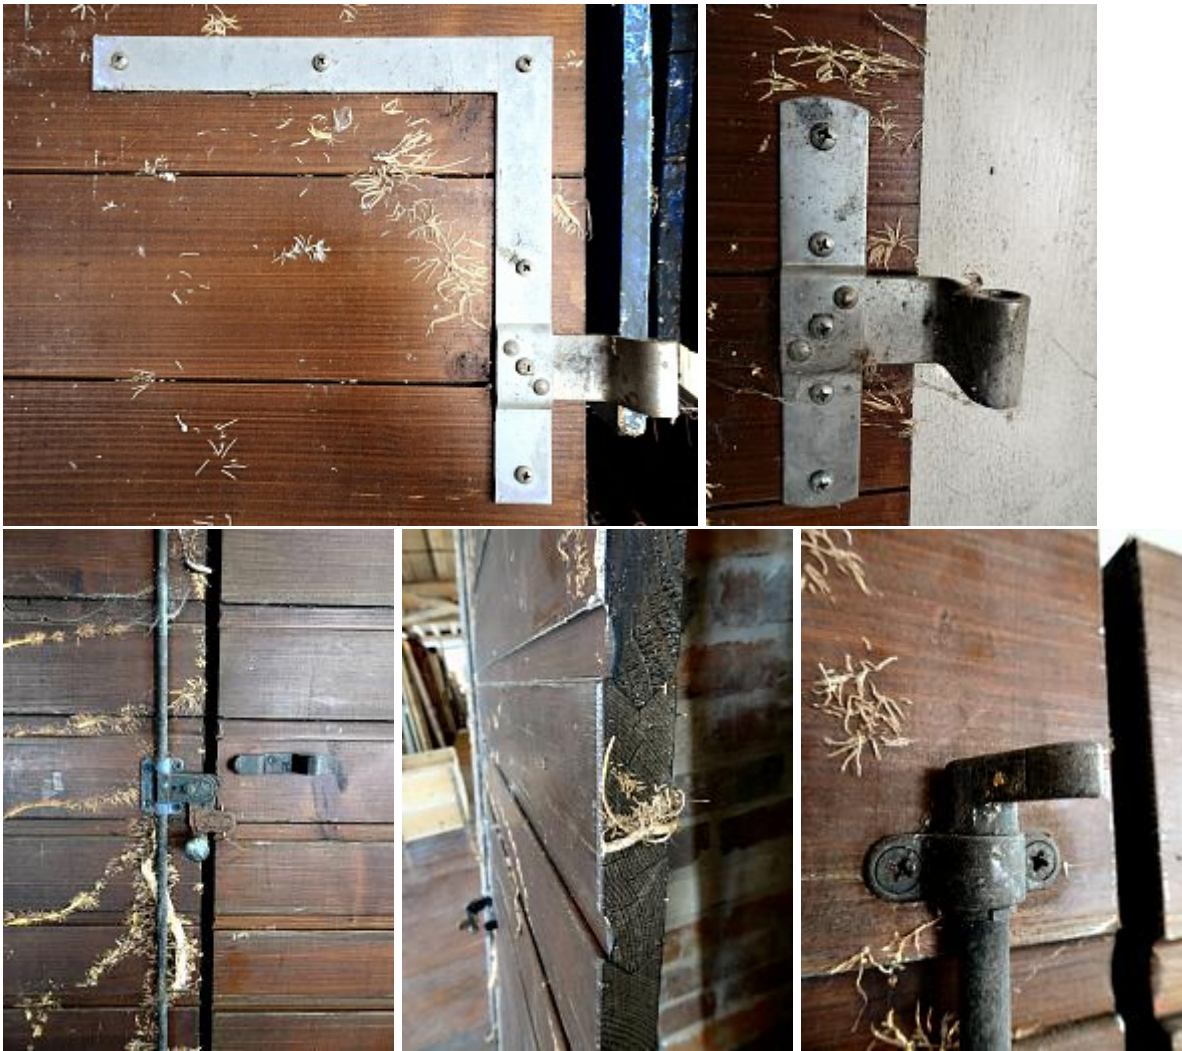

Historische Baustoffe Ostalb - Gerstetter Berg 15 - 89555 Söhnstetten - Tel: 0151/108 652 51

Öffnungszeiten: Freitag: 13:00 - 18:00 Uhr - Samstag: 9:00 - 13:00 Uhr

Unsere Preise sind stets Abholpreise inkl. gesetzlicher Mehrwertsteuer ab Lager Söhnstetten Eine Anlieferung kann vereinbart werden.