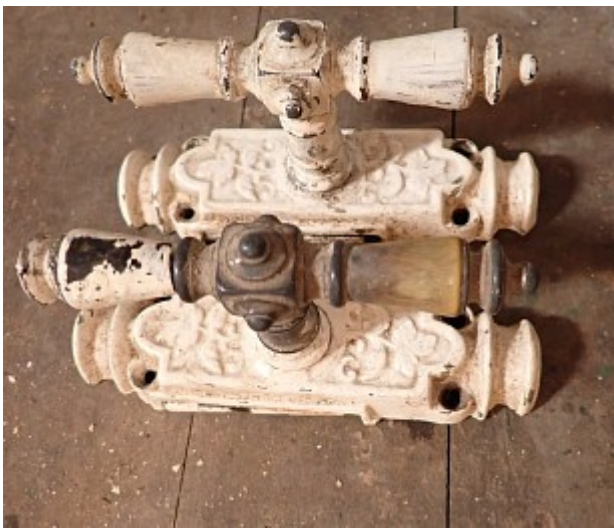

Historische Baustoffe Ostalb

PDF erstellt am 03-04-2025

Basculerverschlüsse ArtNr.4053

Baustoffe / Fenster / Fensterzubehör / Basculerverschlüsse ArtNr.4053

Beschreibung

Historische Basculerverschlüsse mit passenden Endführungen.

Sowohl das Basculegetriebe als auch die Endführungen sind mit dekorativen, floralen Ornamenten verziert. Ausgestattet sind die Verschlüsse mit Horngriffen.

Abmessungen

Getriebekasten:

Breite 3,5 cm

Länge 13 cm

Tiefe 1,7 cm / 6,5 cm mit Griff

Endführung:

Breite 3 cm

Höhe 3,5 cm

Tiefe 1,5 cm

Ø Stangenführung 15 mm

Diese Maße sind ca.-Angaben.

Menge/Bestand

7 Sets komplett, 2 Stück ohne Endführung

Preis

110,- € / Set (inkl. 19% MwSt.)

Historische Baustoffe Ostalb - Gerstetter Berg 15 - 89555 Söhnstetten - Tel: 0151/108 652 51

Öffnungszeiten: Freitag: 13:00 - 18:00 Uhr - Samstag: 9:00 - 13:00 Uhr