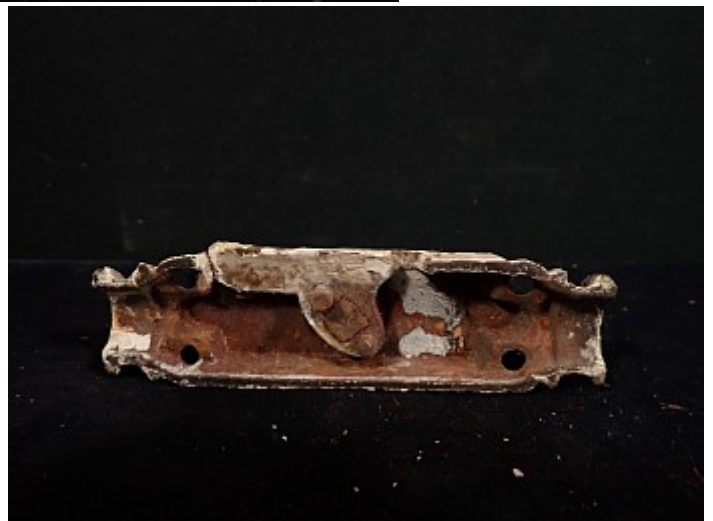

Historische Baustoffe Ostalb

PDF erstellt am 03-04-2025

Basculeverschluss ArtNr.1832

Baustoffe / Fenster / Fensterzubehör / Basculeverschluss ArtNr.1832

Beschreibung

Historisches Basculegetriebe mit dunklem Horngriff.

Unter den dicken alten Farbschichten verbirgt sich ein dekoratives Ornamentmuster, sodass sich eine Entlackung mit Sicherheit lohnt.

Abmessungen

Breite 3,2 cm

Länge 12 cm

Tiefe 1,7 cm / 7 cm mit Griff

Ø Stangenführung 15 mm

Diese Maße sind ca.-Angaben.

Preis

110,- € (inkl. 19% MwSt.)