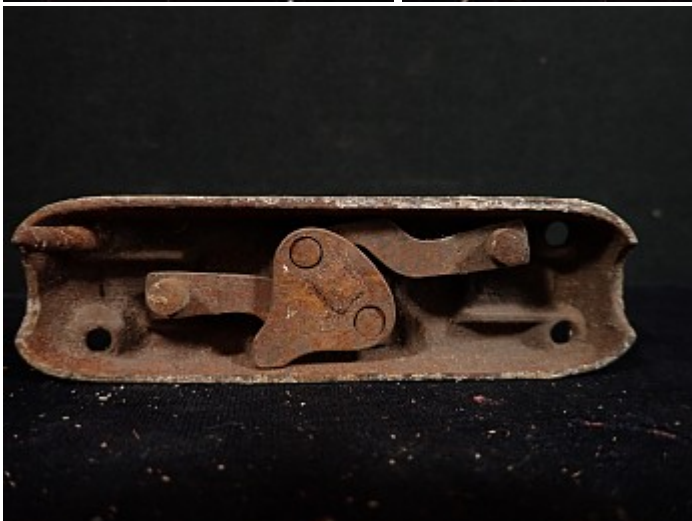

Historische Baustoffe Ostalb

PDF erstellt am 03-04-2025

Basculeverschluss ArtNr.2072

Baustoffe / Fenster / Fensterzubehör / Basculeverschluss ArtNr.2072

Beschreibung

Sehr schlichter Basculeverschluss mit breitem ovalen Griff.

Da das Getriebe lediglich über die Stangen nach oben und unten funktioniert und keinen zusätzlichen Riegel an der Seite hat, kann der Verschluss sowohl für links als auch für rechts angeschlagene Fenster genutzt werden.

Abmessungen

Breite 3,3 cm

Länge 11,2 cm

Tiefe 2 cm / 6 cm mit Griff

Ø Stangenführung 16 mm

Diese Maße sind ca.-Angaben.

Preis

80,- € (inkl. 19% MwSt.)