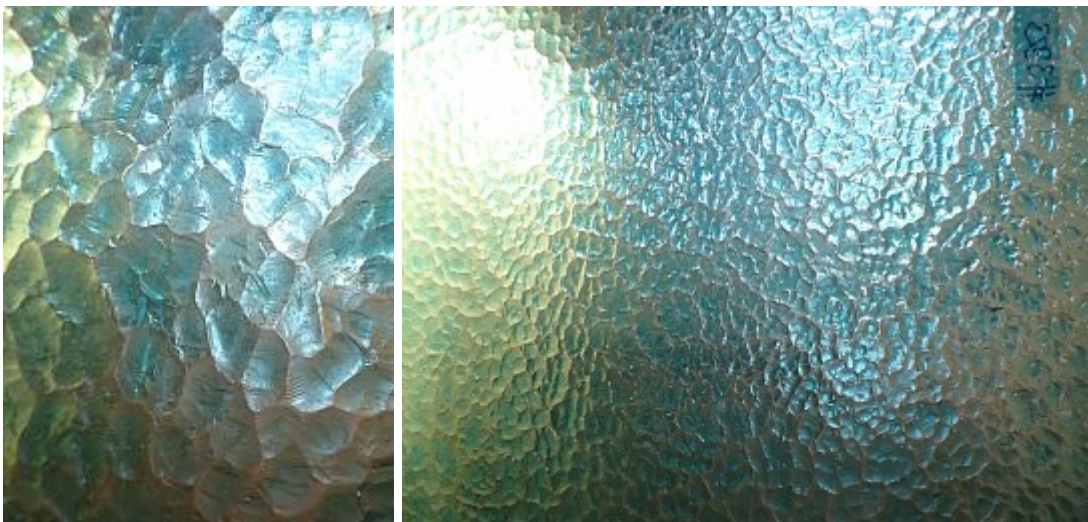

Die Scheiben wurden an der möglichst breitesten Stelle gemessen, um ein rechteckiges Stück rauszubekommen, und sind noch nicht zugeschnitten!

Farbe

Blau

Menge/Bestand

1

Preis

190,-€/m² (inkl. 19% MwSt.)

Historische Baustoffe Ostalb - Gerstetter Berg 15 - 89555 Söhnstetten - Tel: 0151/108 652 51