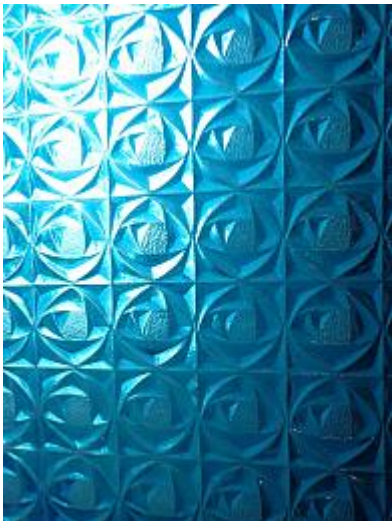

Historische Baustoffe Ostalb

PDF erstellt am 03-04-2025

Blaues Strukturglas mit kleinem Rosenmuster ArtNr. 3933

Baustoffe / Fenster / Fensterzubehör / Blaues Strukturglas mit kleinem Rosenmuster ArtNr. 3933

Beschreibung

Blaues Strukturglas mit kleinem Rosenmuster.

Diese schönen Bunt- und Strukturglasscheiben stammen aus einer alten Glaserei in Metzingen. Dort lagen sie nach der Schließung der Glaserei seit 1952 im Keller gelagert.

Die Scheiben wurden an der möglichst breitesten Stelle gemessen, um ein rechteckiges Stück rauszubekommen, und sind noch nicht zugeschnitten!

Farbe

Blau

Menge/Bestand

1 Stück

Preis

190,-€/m² (inkl. 19% MwSt.)