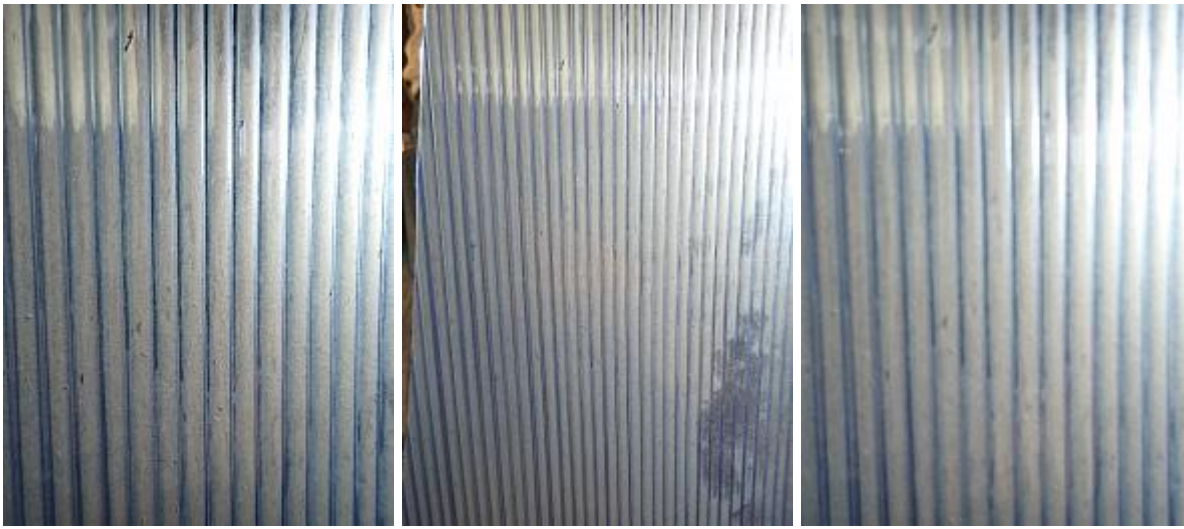

Diese Maße sind ca,- Angaben.

Farbe

Blau

Menge/Bestand

5

Preis

190,-€/m² (inkl. 19% MwSt.)

Historische Baustoffe Ostalb - Gerstetter Berg 15 - 89555 Söhnstetten - Tel: 0151/108 652 51