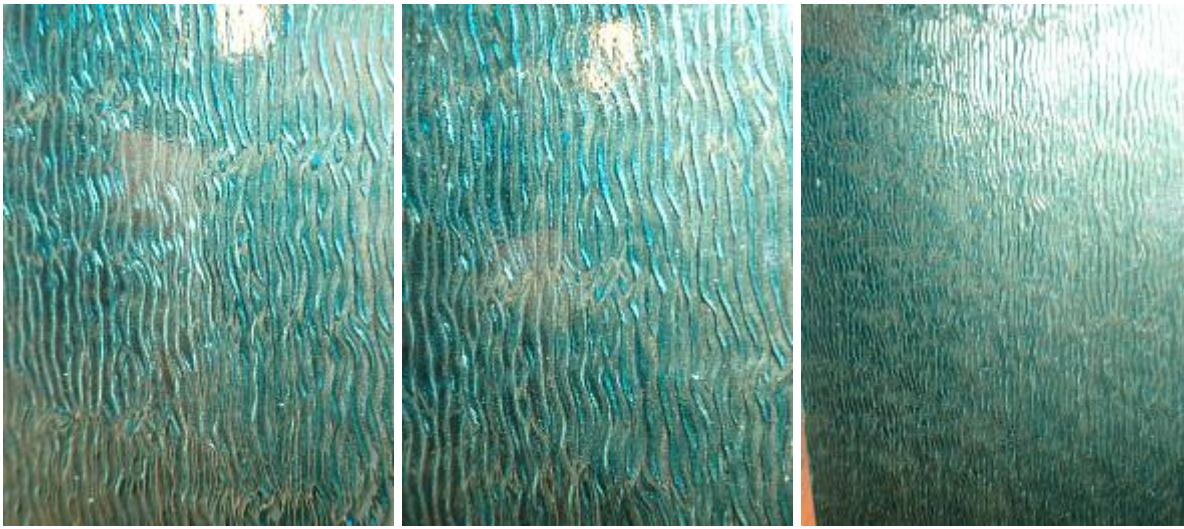

Historische Baustoffe Ostalb

PDF erstellt am 14-03-2025

Blaues Strukturglas mit Zebramuster ArtNr. 3928

Baustoffe / Fenster / Fensterzubehör / Blaues Strukturglas mit Zebramuster ArtNr. 3928

Beschreibung

Blaues Strukturglas mit Zebramuster.

Farbe

Blau

Menge/Bestand

3 Stück

Preis

190,-€/m² (inkl. 19% MwSt.)

Historische Baustoffe Ostalb - Gerstetter Berg 15 - 89555 Söhnstetten - Tel: 0151/108 652 51

Öffnungszeiten: Freitag: 13:00 - 18:00 Uhr - Samstag: 9:00 - 13:00 Uhr