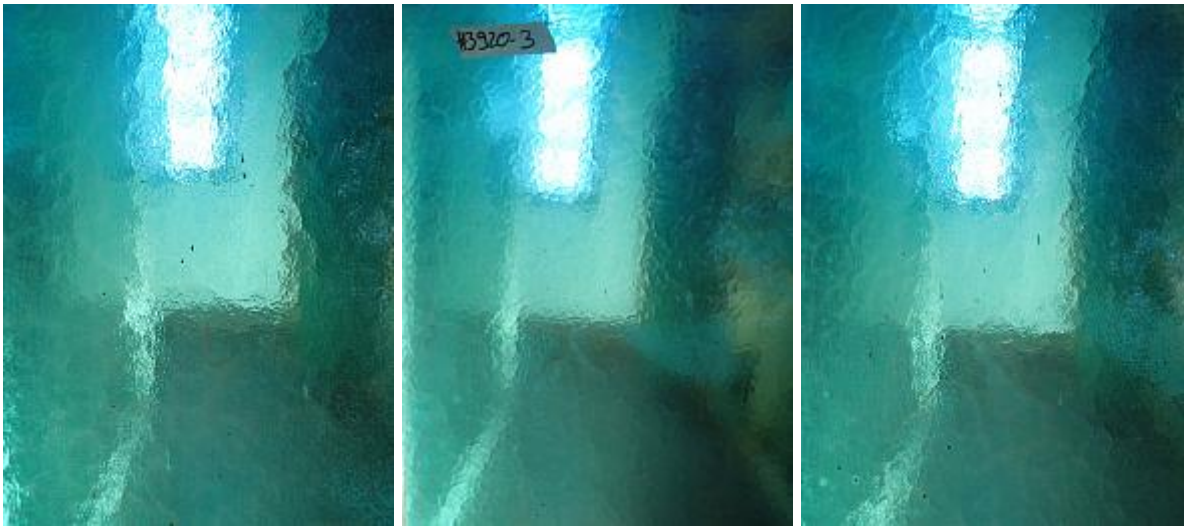

Historische Baustoffe Ostalb

PDF erstellt am 13-03-2025

Blaues welliges Strukturglas ArtNr 3920

Baustoffe / Fenster / Fensterzubehör / Blaues welliges Strukturglas ArtNr 3920

Beschreibung

Blaues welliges Strukturglas.

Höhe 152,5 cm

Stärke 0,4 cm

3

Breite 89,5 cm

Höhe 100,5 cm

Stärke 0,4 cm

Diese Maße sind ca,- Angaben.

Die Scheiben wurden an der möglichst breitesten Stelle gemessen, um ein rechteckiges Stück rauszubekommen, und sind noch nicht zugeschnitten!

Farbe

Blau

Menge/Bestand

3

Preis

190,-€/m² (inkl. 19% MwSt.)

Historische Baustoffe Ostalb - Gerstetter Berg 15 - 89555 Söhnstetten - Tel: 0151/108 652 51

Öffnungszeiten: Freitag: 13:00 - 18:00 Uhr - Samstag: 9:00 - 13:00 Uhr