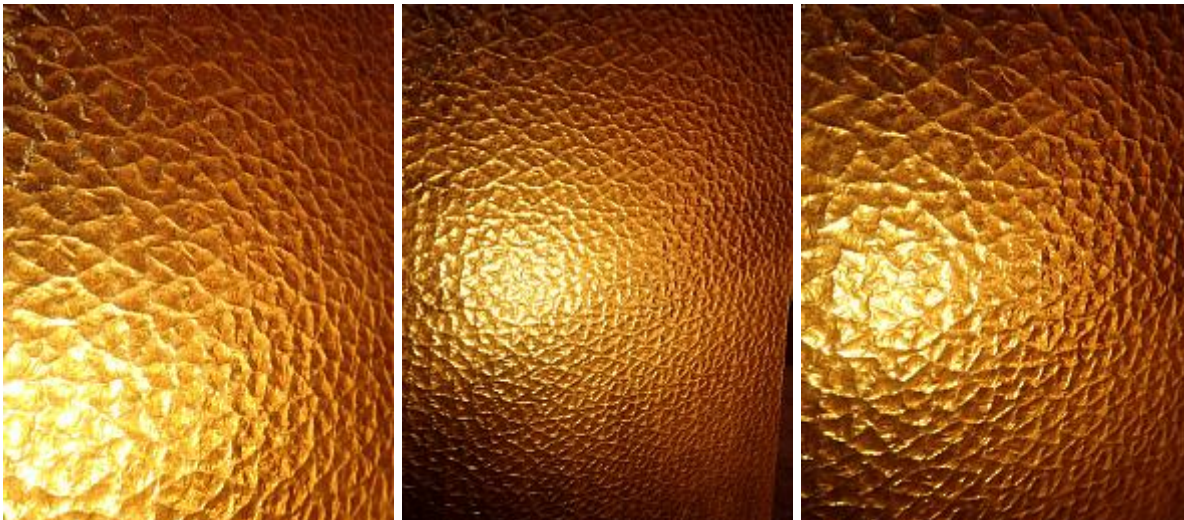

Die Scheiben wurden an der möglichst breitesten Stelle gemessen, um ein rechteckiges Stück rauszubekommen, und sind noch nicht zugeschnitten!

Farbe

Gelb

Menge/Bestand

1

Preis

Auf Anfrage (inkl. 19% MwSt.)

Öffnungszeiten: Freitag: 13:00 - 18:00 Uhr - Samstag: 9:00 - 13:00 Uhr