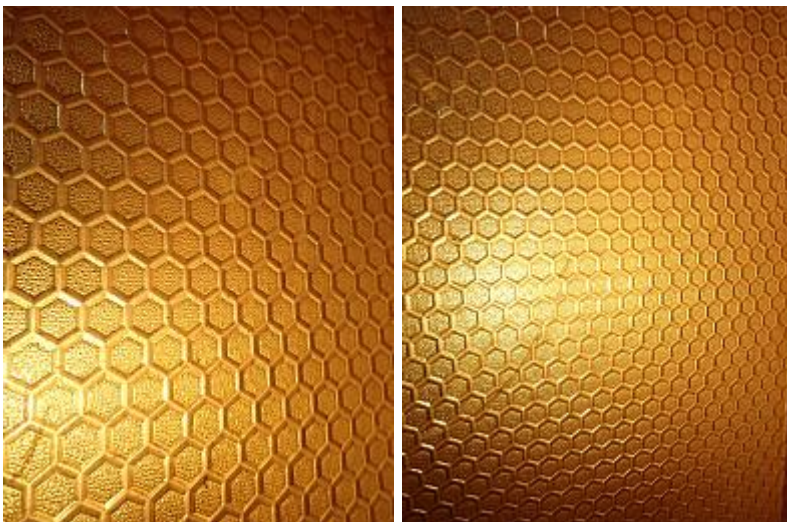

Höhe 53 cm

Stärke 0,5 cm

Diese Maße sind ca.- Angaben.

Die Scheiben wurden an der möglichst breitesten Stelle gemessen, um ein rechteckiges Stück rauszubekommen, und sind noch nicht zugeschnitten!

Menge/Bestand

2 verschiedene Stücke

Preis

190,-€/m² (inkl. 19% MwSt.)

Historische Baustoffe Ostalb - Gerstetter Berg 15 - 89555 Söhnstetten - Tel: 0151/108 652 51

Öffnungszeiten: Freitag: 13:00 - 18:00 Uhr - Samstag: 9:00 - 13:00 Uhr