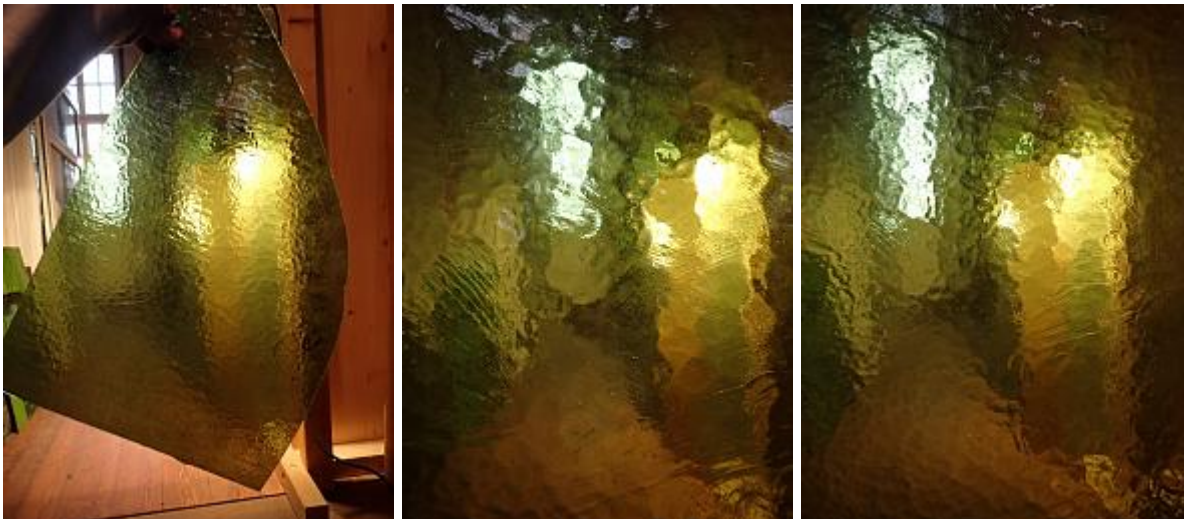

Historische Baustoffe Ostalb

PDF erstellt am 13-03-2025

Grünes Strukturglas gewellt ArtNr.3952

[Baustoffe](#) / [Fenster](#) / [Fensterzubehör](#) / [Grünes Strukturglas gewellt ArtNr.3952](#)

Beschreibung

Die Scheiben wurden an der möglichst breitesten Stelle gemessen, um ein rechteckiges Stück rauszubekommen, und sind noch nicht zugeschnitten!

Abmessungen

Breite 35 cm

Höhe 30 cm

Stärke 0,3 cm

Diese Maße sind ca.- Angaben.

Die Scheiben wurden an der möglichst breitesten Stelle gemessen, um ein rechteckiges Stück rauszubekommen, und sind noch nicht zugeschnitten!

Farbe

Grün

Menge/Bestand

1

Preis

190,-€/m² (inkl. 19% MwSt.)

Öffnungszeiten: Freitag: 13:00 - 18:00 Uhr - Samstag: 9:00 - 13:00 Uhr