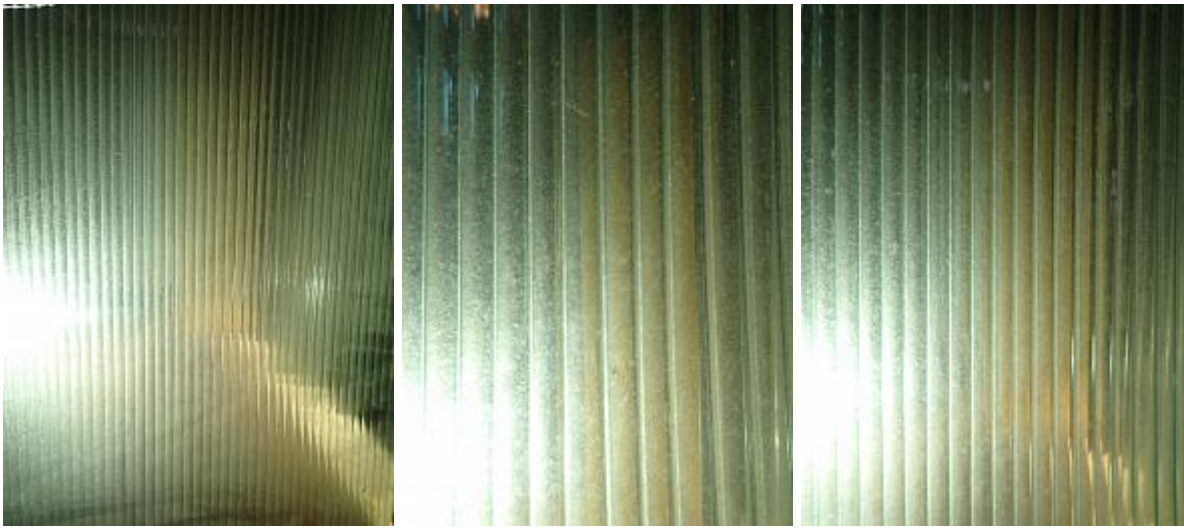

Historische Baustoffe Ostalb - Gerstetter Berg 15 - 89555 Söhnstetten - Tel: 0151/108 652 51

Öffnungszeiten: Freitag: 13:00 - 18:00 Uhr - Samstag: 9:00 - 13:00 Uhr

Unsere Preise sind stets Abholpreise inkl. gesetzlicher Mehrwertsteuer ab Lager Söhnstetten Eine Anlieferung kann vereinbart werden.