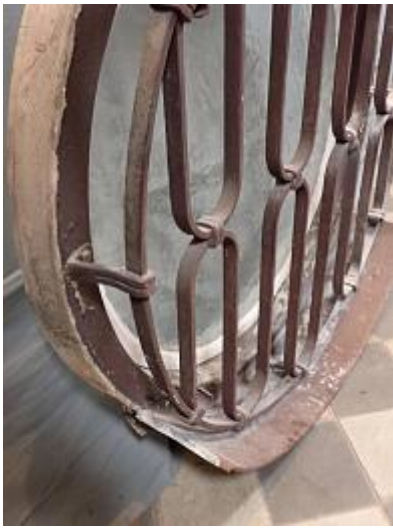

Historische Baustoffe Ostalb - Gerstetter Berg 15 - 89555 Söhnstetten - Tel: 0151/108 652 51

Öffnungszeiten: Freitag: 13:00 - 18:00 Uhr - Samstag: 9:00 - 13:00 Uhr

Unsere Preise sind stets Abholpreise inkl. gesetzlicher Mehrwertsteuer ab Lager Söhnstetten Eine Anlieferung kann vereinbart werden.