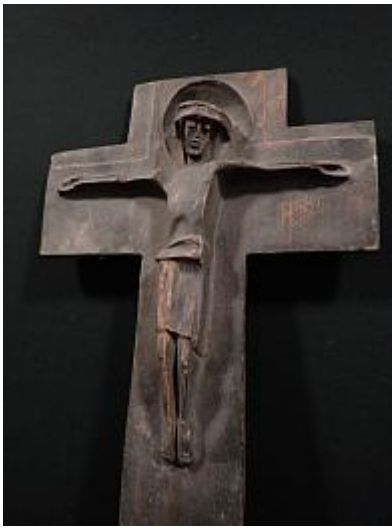

Historische Baustoffe Ostalb - Gerstetter Berg 15 - 89555 Söhnstetten - Tel: 0151/108 652 51

Öffnungszeiten: Freitag: 13:00 - 18:00 Uhr - Samstag: 9:00 - 13:00 Uhr

Unsere Preise sind stets Abholpreise inkl. gesetzlicher Mehrwertsteuer ab Lager Söhnstetten Eine Anlieferung kann vereinbart werden.