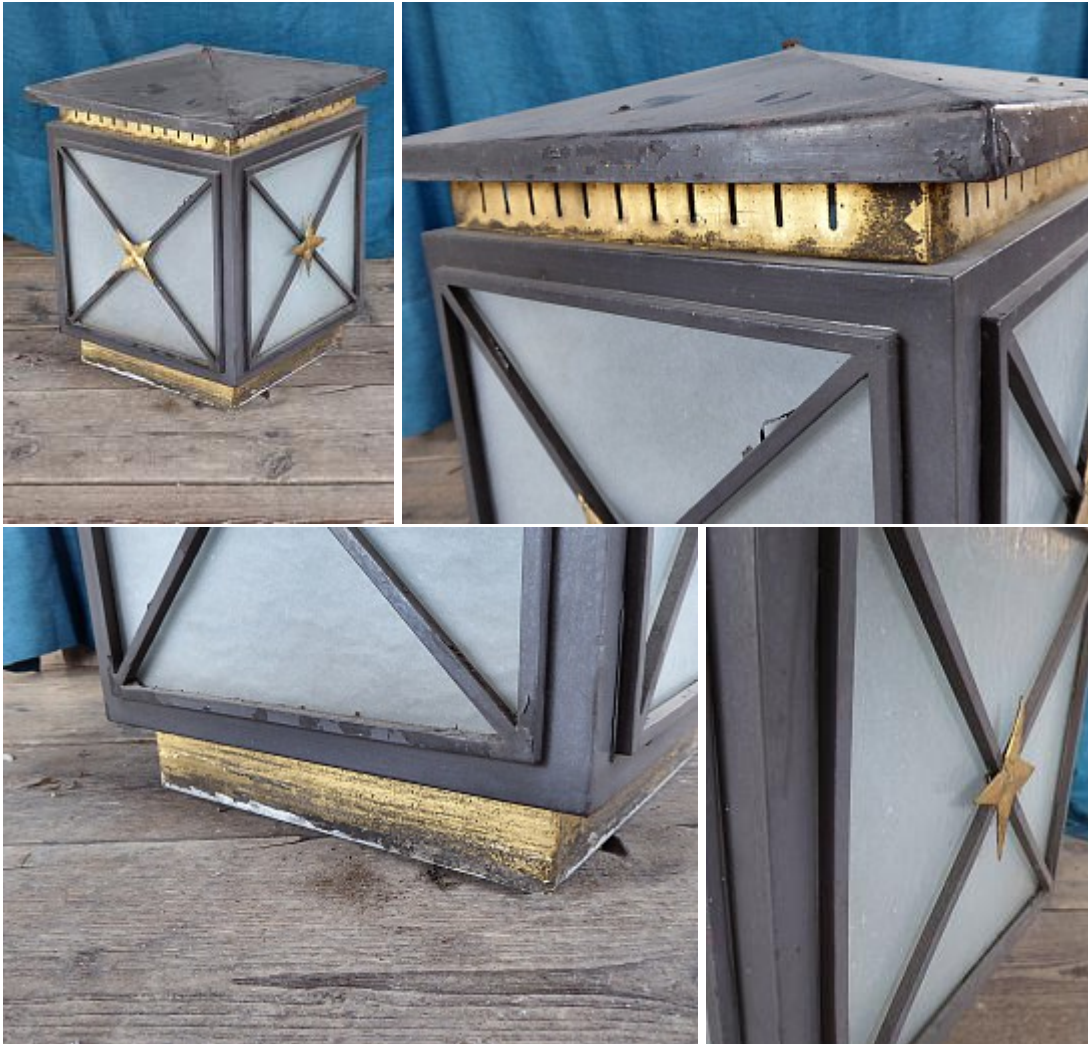

Historische Baustoffe Ostalb

PDF erstellt am 03-04-2025

Außenleuchte ArtNr. 628

Baustoffe / Lampen & Elektrik / Außenleuchten / Außenleuchte ArtNr. 628

Beschreibung

Große, stabile Außenleuchte in Würfelform mit hübschen Goldsternen. Wahrscheinlich stand sie auf einem Podest, einem Sockel, Pfosten oder einer Mauer. Sie ist schwer, solide und macht was her. 30- er Jahre unserer Schätzung nach.

4 Brennstellen.

Abmessungen

Ca. 40 x 40 cm, Höhe ca. 47 cm

Menge/Bestand

1 Stück

Preis

280,- € (inkl. 19% MwSt.)