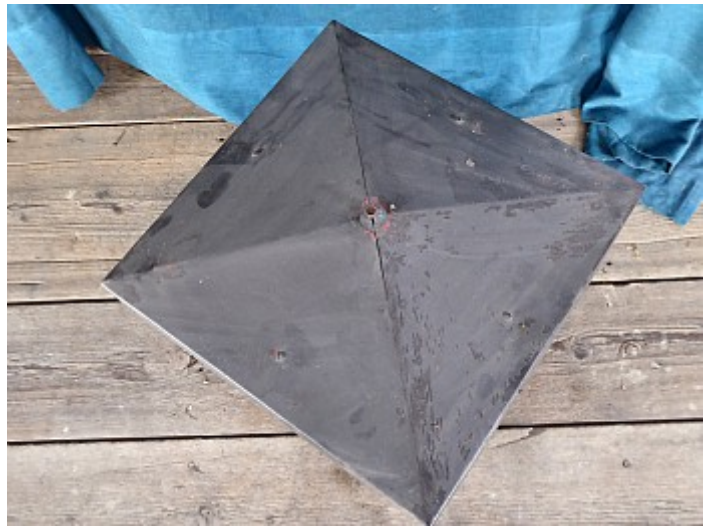

Historische Baustoffe Ostalb - Gerstetter Berg 15 - 89555 Söhnstetten - Tel: 0151/108 652 51

Öffnungszeiten: Freitag: 13:00 - 18:00 Uhr - Samstag: 9:00 - 13:00 Uhr

Unsere Preise sind stets Abholpreise inkl. gesetzlicher Mehrwertsteuer ab Lager Söhnstetten Eine Anlieferung kann vereinbart werden.