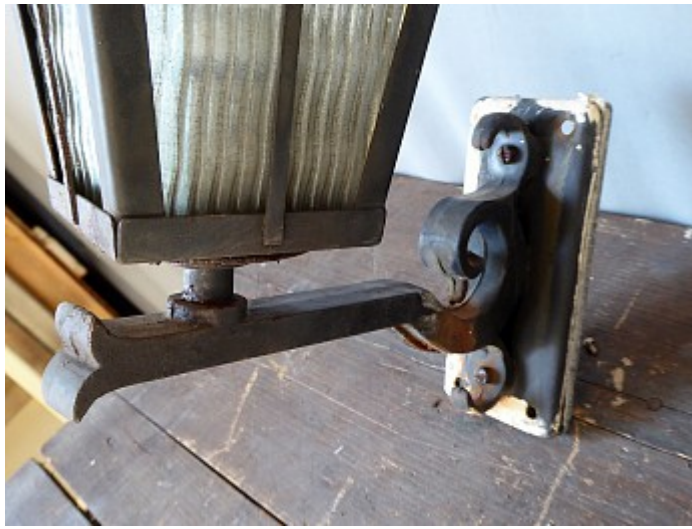

Historische Baustoffe Ostalb - Gerstetter Berg 15 - 89555 Söhnstetten - Tel: 0151/108 652 51
Öffnungszeiten: Freitag: 13:00 - 18:00 Uhr - Samstag: 9:00 - 13:00 Uhr

Unsere Preise sind stets Abholpreise inkl. gesetzlicher Mehrwertsteuer ab Lager Söhnstetten Eine Anlieferung kann vereinbart werden.