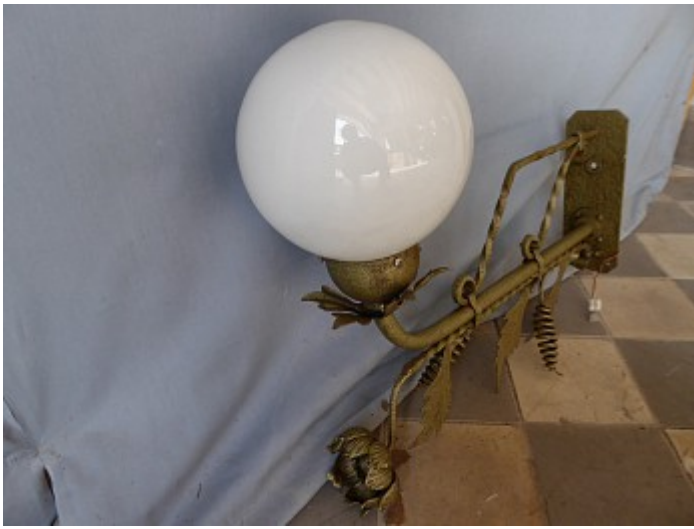

Historische Baustoffe Ostalb

PDF erstellt am 13-03-2025

Kugelwandleuchte ArtNr820

[Baustoffe](#) / [Lampen & Elektrik](#) / [Außenleuchten](#) / [Kugelwandleuchte ArtNr820](#)

Beschreibung

Geschmiedete Außenleuchte zur Montage an die Wand, mit Ausleger und Glaskugelkörper. Besonders gelungen ist die geschmiedete Blüte direkt über der Kugel.

Abmessungen

Durchmesser Kugel ca. 20 cm, Höhe ca. 45 cm, Tiefe zur Wand ca. 55 cm.

Wandhalterung ca. 25,5 x 9,5 cm.

Menge/Bestand

1 Stück

Preis

450,- € (inkl. 19% MwSt.)

Historische Baustoffe Ostalb - Gerstetter Berg 15 - 89555 Söhnstetten - Tel: 0151/108 652 51