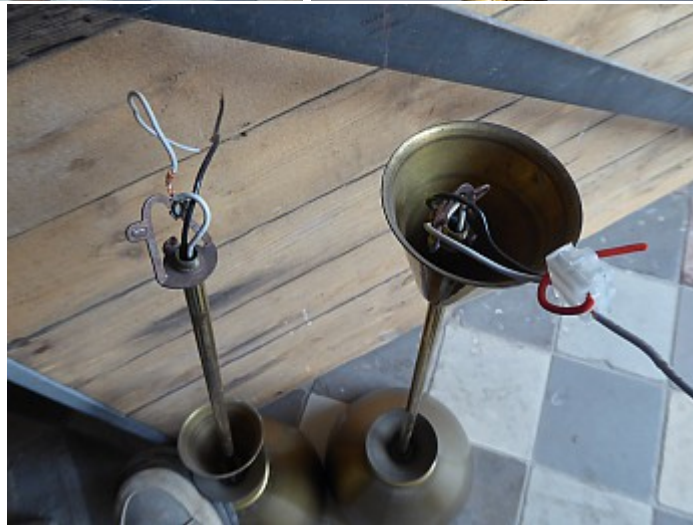

Historische Baustoffe Ostalb - Gerstetter Berg 15 - 89555 Söhnstetten - Tel: 0151/108 652 51
Öffnungszeiten: Freitag: 13:00 - 18:00 Uhr - Samstag: 9:00 - 13:00 Uhr

Unsere Preise sind stets Abholpreise inkl. gesetzlicher Mehrwertsteuer ab Lager Söhnstetten Eine Anlieferung kann vereinbart werden.