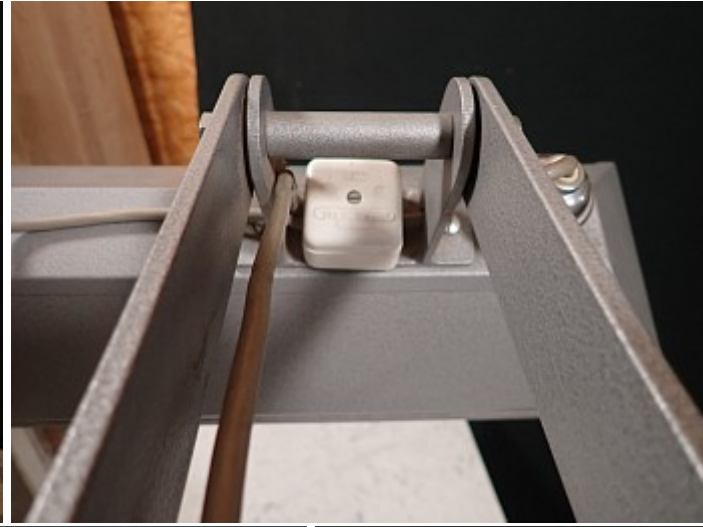

Historische Baustoffe Ostalb

PDF erstellt am 14-03-2025

Arbeitsplatzleuchte ArtNr.2175

Baustoffe / Lampen & Elektrik / Industrieleuchten / Arbeitsplatzleuchte ArtNr.2175

Beschreibung

Industrieleuchte zur festen Montage.

Die große Leuchte ist mit einem Gelenkarm ausgestattet, welcher sich über einen ausgeklügelten Schubmechanismus und einer einzige Feststellschraube sowohl im Winkel als auch in der Länge verstellen lässt und somit einen perfekt ausgeleuchteten Arbeitsplatz ermöglicht.

Zur Montage am Arbeitsplatz hat die Leuchte eine Fußplatte, die mit zwei Löchern versehen ist.

Der eckige Metallschirm ist asymmetrisch gestaltet und mit zwei Leuchtmittelfassungen ausgestattet und auf der Außenseite wie alle anderen Teile der Leuchte mit einem hellgrauen Hammerschlaglack überzogen.

Breite 7,5 cm

Länge 23,5 cm

Diese Maße sind ca.-Angaben.

Fassung 2 x E 27

Farbe

Grau

Preis

150,- € (inkl. 19% MwSt.)