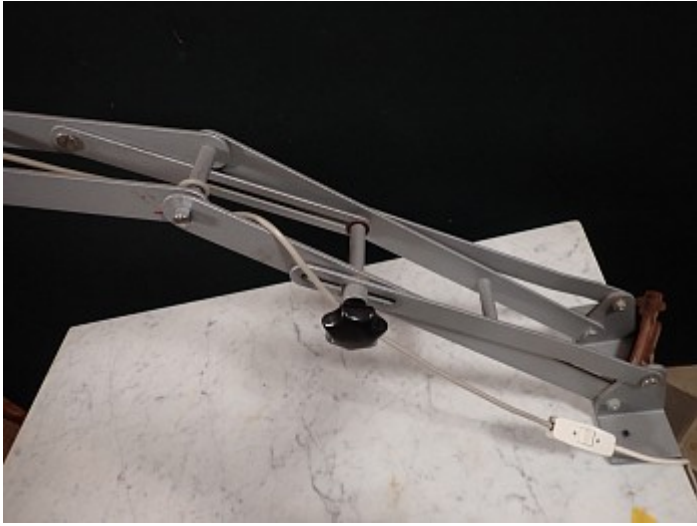

Historische Baustoffe Ostalb

PDF erstellt am 14-03-2025

Arbeitsplatzleuchte ArtNr.2175

Baustoffe / Lampen & Elektrik / Industrieleuchten / Arbeitsplatzleuchte ArtNr.2175

Beschreibung

Industrieleuchte zur festen Montage.

Die große Leuchte ist mit einem Gelenkarm ausgestattet, welcher sich über einen ausgeklügelten Schubmechanismus und einer einzige Feststellschraube sowohl im Winkel als auch in der Länge verstellen lässt und somit einen perfekt ausgeleuchteten Arbeitsplatz ermöglicht.

Zur Montage am Arbeitsplatz hat die Leuchte eine Fußplatte, die mit zwei Löchern versehen ist.

Der eckige Metallschirm ist asymmetrisch gestaltet und mit zwei Leuchtmittelfassungen ausgestattet und auf der Außenseite wie alle anderen Teile der Leuchte mit einem hellgrauen Hammerschlaglack überzogen.

Breite 7,5 cm

Länge 23,5 cm

Diese Maße sind ca.-Angaben.

Fassung 2 x E 27

Farbe

Grau

Preis

150,- € (inkl. 19% MwSt.)