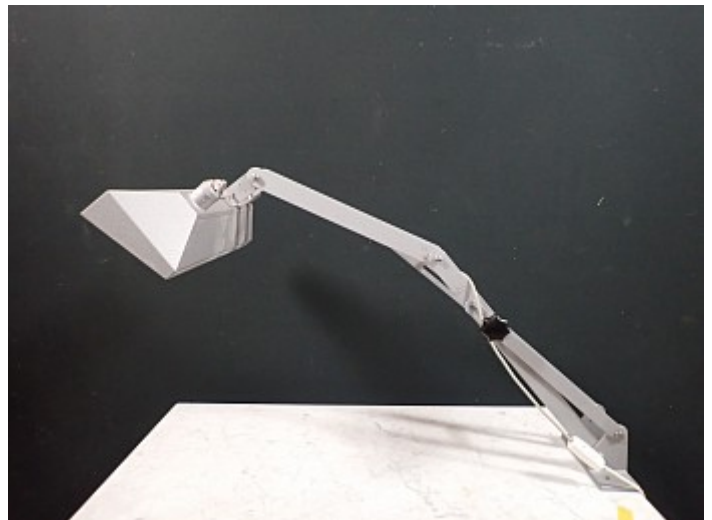

Historische Baustoffe Ostalb

PDF erstellt am 14-03-2025

Arbeitsplatzleuchte ArtNr.2175

Baustoffe / Lampen & Elektrik / Industrieleuchten / Arbeitsplatzleuchte ArtNr.2175

Beschreibung

Industrieleuchte zur festen Montage.

Die große Leuchte ist mit einem Gelenkarm ausgestattet, welcher sich über einen ausgeklügelten Schubmechanismus und einer einzige Feststellschraube sowohl im Winkel als auch in der Länge verstellen lässt und somit einen perfekt ausgeleuchteten Arbeitsplatz ermöglicht.

Zur Montage am Arbeitsplatz hat die Leuchte eine Fußplatte, die mit zwei Löchern versehen ist.

Der eckige Metallschirm ist asymmetrisch gestaltet und mit zwei Leuchtmittelfassungen ausgestattet und auf der Außenseite wie alle anderen Teile der Leuchte mit einem hellgrauen Hammerschlaglack überzogen.

Breite 7,5 cm

Länge 23,5 cm

Diese Maße sind ca.-Angaben.

Fassung 2 x E 27

Farbe

Grau

Preis

150,- € (inkl. 19% MwSt.)