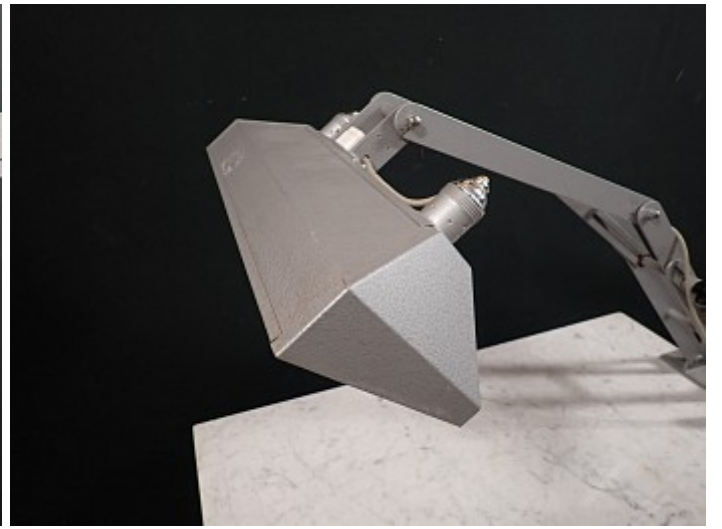

Historische Baustoffe Ostalb

PDF erstellt am 14-03-2025

Arbeitsplatzleuchte ArtNr.2175

Baustoffe / Lampen & Elektrik / Industrieleuchten / Arbeitsplatzleuchte ArtNr.2175

Beschreibung

Industrieleuchte zur festen Montage.

Die große Leuchte ist mit einem Gelenkarm ausgestattet, welcher sich über einen ausgeklügelten Schubmechanismus und einer einzige Feststellschraube sowohl im Winkel als auch in der Länge verstellen lässt und somit einen perfekt ausgeleuchteten Arbeitsplatz ermöglicht.

Zur Montage am Arbeitsplatz hat die Leuchte eine Fußplatte, die mit zwei Löchern versehen ist.

Der eckige Metallschirm ist asymmetrisch gestaltet und mit zwei Leuchtmittelfassungen ausgestattet und auf der Außenseite wie alle anderen Teile der Leuchte mit einem hellgrauen Hammerschlaglack überzogen.

Breite 7,5 cm

Länge 23,5 cm

Diese Maße sind ca.-Angaben.

Fassung 2 x E 27

Farbe

Grau

Preis

150,- € (inkl. 19% MwSt.)