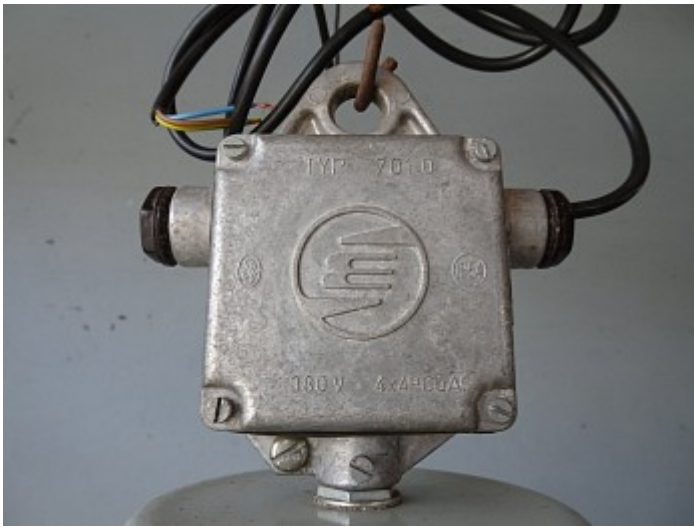

Historische Baustoffe Ostalb - Gerstetter Berg 15 - 89555 Söhnstetten - Tel: 0151/108 652 51

Öffnungszeiten: Freitag: 13:00 - 18:00 Uhr - Samstag: 9:00 - 13:00 Uhr

Unsere Preise sind stets Abholpreise inkl. gesetzlicher Mehrwertsteuer ab Lager Söhnstetten Eine Anlieferung kann vereinbart werden.