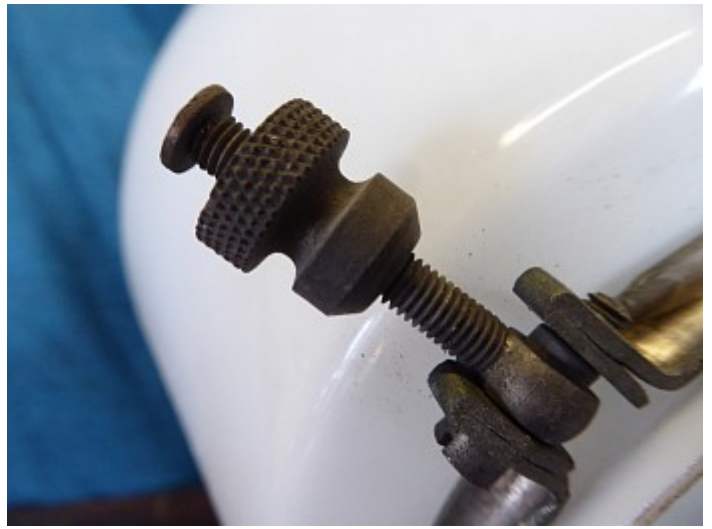

Historische Baustoffe Ostalb

PDF erstellt am 05-04-2025

Kandem Deckenleuchte ArtNr. 1900

Baustoffe / Lampen & Elektrik / Industrielleuchten / Kandem Deckenleuchte ArtNr. 1900

Beschreibung

Ganz klar eine Kandem Leuchte. Glas und Stil verraten sie, auch ohne Nummer (wird noch recherchiert). Dies ist ein Exemplar mit relativ kleinem, opalüberfanganem Glaskörper und sehr kurzem Pendel. Das Glas ist fein durchsichtig, also nicht ganz "opaldurchdrungen" (s. Foto).

Die original Kandem Leuchten sind in top Zustand. Sie sind grünlich lackiert, wobei die Farbe schon wieder ziemlich abgeht (s. Fotos).

Abmessungen

Durchmesser Glas ca. 21 cm, Durchmesser Sockel ca. 14 cm.

Höhe ges. ca. 28 cm, Höhe Glas ca. 18,5 cm.

Menge/Bestand

2 Stk

Preis

650,- € / Stk. (inkl. 19% MwSt.)

Historische Baustoffe Ostalb - Gerstetter Berg 15 - 89555 Söhnstetten - Tel: 0151/108 652 51
Öffnungszeiten: Freitag: 13:00 - 18:00 Uhr - Samstag: 9:00 - 13:00 Uhr