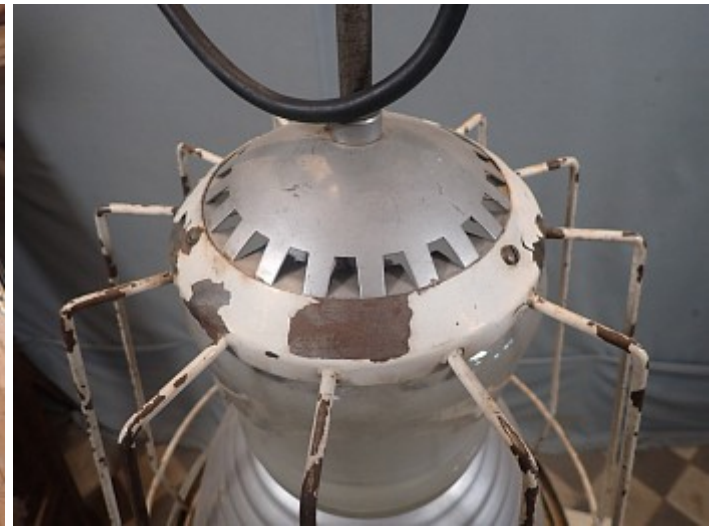

Historische Baustoffe Ostalb - Gerstetter Berg 15 - 89555 Söhnstetten - Tel: 0151/108 652 51
Öffnungszeiten: Freitag: 13:00 - 18:00 Uhr - Samstag: 9:00 - 13:00 Uhr

Unsere Preise sind stets Abholpreise inkl. gesetzlicher Mehrwertsteuer ab Lager Söhnstetten Eine Anlieferung kann vereinbart werden.