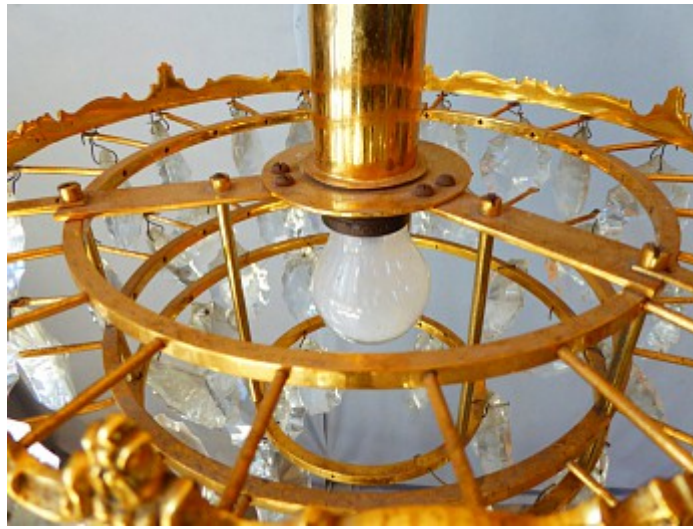

Historische Baustoffe Ostalb - Gerstetter Berg 15 - 89555 Söhnstetten - Tel: 0151/108 652 51

Öffnungszeiten: Freitag: 13:00 - 18:00 Uhr - Samstag: 9:00 - 13:00 Uhr

Unsere Preise sind stets Abholpreise inkl. gesetzlicher Mehrwertsteuer ab Lager Söhnstetten Eine Anlieferung kann vereinbart werden.