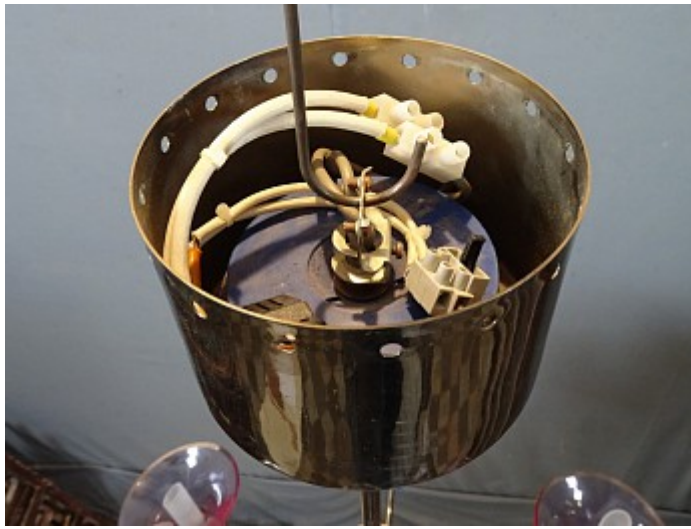

Historische Baustoffe Ostalb - Gerstetter Berg 15 - 89555 Söhnstetten - Tel: 0151/108 652 51
Öffnungszeiten: Freitag: 13:00 - 18:00 Uhr - Samstag: 9:00 - 13:00 Uhr

Unsere Preise sind stets Abholpreise inkl. gesetzlicher Mehrwertsteuer ab Lager Söhnstetten Eine Anlieferung kann vereinbart werden.