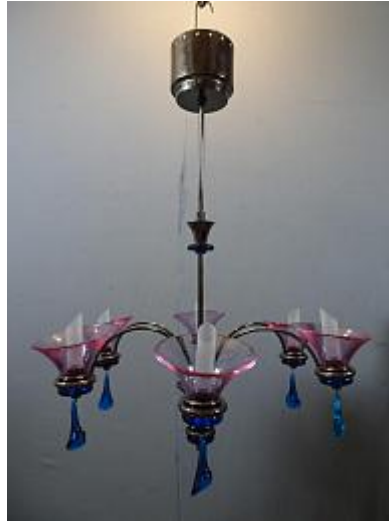

Historische Baustoffe Ostalb - Gerstetter Berg 15 - 89555 Söhnstetten - Tel: 0151/108 652 51
Öffnungszeiten: Freitag: 13:00 - 18:00 Uhr - Samstag: 9:00 - 13:00 Uhr

Unsere Preise sind stets Abholpreise inkl. gesetzlicher Mehrwertsteuer ab Lager Söhnstetten Eine Anlieferung kann vereinbart werden.