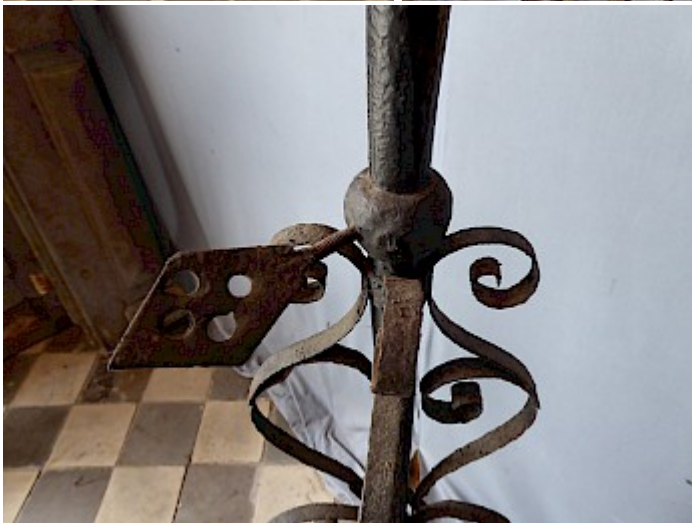

Historische Baustoffe Ostalb

PDF erstellt am 03-04-2025

Lampenfuß geschmiedet ArtNr1503

[Baustoffe](#) / [Lampen & Elektrik](#) / [Stehleuchten](#) / [Lampenfuß geschmiedet ArtNr1503](#)

Beschreibung

Alter, schmiedeeiserner Lampenfuß. Der Fuß ist reich verziert und verschnörkelt und mutet oben, wo die Lichtquelle sitzt (Kerze oder Petroleum), mit dem offenen Körbchen fast mittelalterlich an. Er steht stabil auf 4 Füßen.

Abmessungen

Höhe ca. 1,38 m

Menge/Bestand

1 Stück

Preis

330,- € (inkl. 19% MwSt.)

Historische Baustoffe Ostalb - Gerstetter Berg 15 - 89555 Söhnstetten - Tel: 0151/108 652 51

Öffnungszeiten: Freitag: 13:00 - 18:00 Uhr - Samstag: 9:00 - 13:00 Uhr