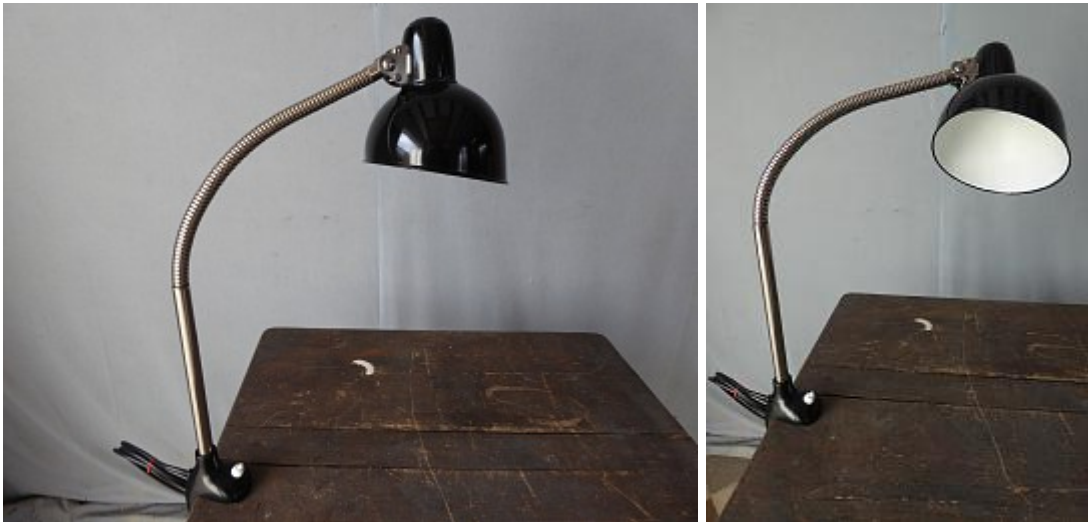

Historische Baustoffe Ostalb

PDF erstellt am 05-04-2025

Arbeitstischleuchte ArtNr. 1212

[Baustoffe](#) / [Lampen & Elektrik](#) / [Tischleuchten](#) / [Arbeitstischleuchte ArtNr. 1212](#)

Beschreibung

Original Kaiser Idell Arbeitstischleuchte mit Klemmschraube am Fuß. Die Leuchte ist voll überarbeitet, inklusive neuer Verkabelung und insgesamt in einem top Zustand. Alle Gelenke sind gängig, der Flexarm unten etwas fest.

Der Klemmschraubfuß der Leuchte ist bereits die moderne Variante des Fußes. Wir haben auch eine Kaiser Idell Schreibtischleuchte mit dem älteren Klemmfußmodell, s. [Art.Nr. 1594](#)

Außerdem haben wir eine Kaiser Idell Klemmschraubleuchte mit modernem Fuß und etwas größerem Schirm unter der [ArtNr. 1539](#).

Die Leuchten, die der Bauhaus Designer Christian Dell für Kaiser entworfen hat, bekannt als Kaiser Idell Leuchten, sind heute Design-Klassiker und sehr begehrt.

Abmessungen

Durchmesser Schirm ca. 16 cm, Tiefe Leuchte ges. ca. 37 cm

Höhe ges. ca. 52 cm, Höhe fester Hals ca. 26 cm,

Menge/Bestand

1 Stück

Preis

290,- € (inkl. 19% MwSt.)

Historische Baustoffe Ostalb - Gerstetter Berg 15 - 89555 Söhnstetten - Tel: 0151/108 652 51

Öffnungszeiten: Freitag: 13:00 - 18:00 Uhr - Samstag: 9:00 - 13:00 Uhr