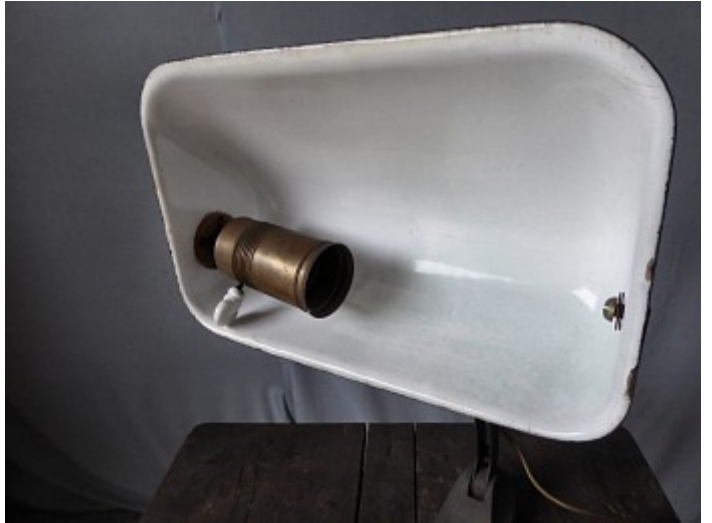

Historische Baustoffe Ostalb

PDF erstellt am 03-04-2025

Bankerleuchte ArtNr. 1043

Baustoffe / Lampen & Elektrik / Tischleuchten / Bankerleuchte ArtNr. 1043

Beschreibung

Historisches Original einer Bankerleuchte - eine echte Schako G1285 - mit Emailleschirm und Gusseisenfuß. Also eine etwas robustere Variante als die üblichen Bankerleuchten mit Messingfuß und Glasschirm. Aber nicht weniger ansprechend. Das Design funktioniert perfekt - alles sehr harmonisch geschwungen. Der Emailleschirm ist in TOP-Zustand, es gibt nur minimale Abplatzer am Rand des Schirmes.

Der Ein-/Ausschaltknopf ist an der Fassung unter dem Schirm angebracht. Nettes Detail: er ist aus weißem Keramik. Der Schirm ist verstellbar.

Abmessungen

Gussfuß ca. 21 x 10 cm, Schirm ca. 23,3 x 15 cm.

Höhe ges. ca. 43 cm, Tiefe ges. ca. 33 cm.

Farbe

grün/weiß

Menge/Bestand

1 Stück

Preis

270,- € (inkl. 19% MwSt.)

Historische Baustoffe Ostalb - Gerstetter Berg 15 - 89555 Söhnstetten - Tel: 0151/108 652 51