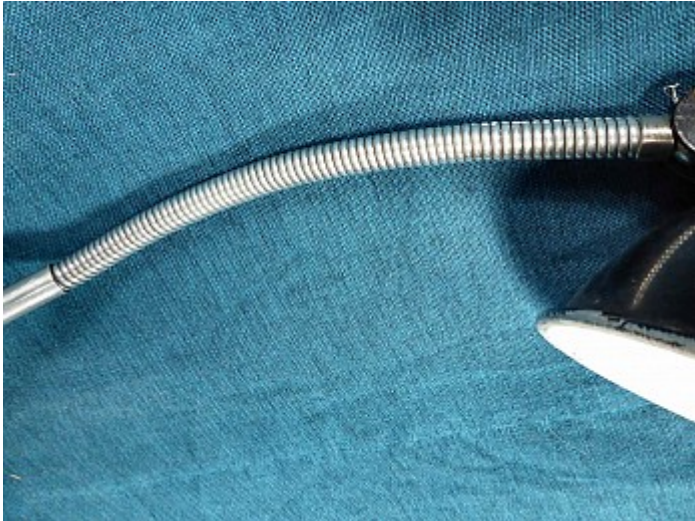

Historische Baustoffe Ostalb

PDF erstellt am 14-03-2025

Helo Schreibtischleuchte ArtNr. 605

Baustoffe / Lampen & Elektrik / Tischleuchten / Helo Schreibtischleuchte ArtNr. 605

Beschreibung

Original Helo Schreibtischleuchte mit Flexarm und Schraubklemme zur Befestigung an der Tischplatte. Die Leuchte zeigt normale Gebrauchsspuren, der Rand des Lampenschirmes ist blank gewetzt. Das Scharnier geht etwas schwer und der Flexarm hat etwas an Flexibilität eingebüßt. Er ist etwas starr geworden und ist lieber in aufrechter als gebeugter Haltung. Die Birne sitzt leicht verschoben im Schirm, was für eine gute Ausleuchtung der Fläche darunter sorgt. Insgesamt eine ehrliche, alte Schreibtischleuchte, wie das ein Händlerkollege von uns so schön nennt.

1 x E27 Fassung

Abmessungen

Durchmesser Schirm ca. 24,5 cm, Höhe Schirm ca. 17 cm, Höhe ab Tischkante ca. 54 cm.

Menge/Bestand

1 Stück

Preis

150,- € (inkl. 19% MwSt.)

Historische Baustoffe Ostalb - Gerstetter Berg 15 - 89555 Söhnstetten - Tel: 0151/108 652 51