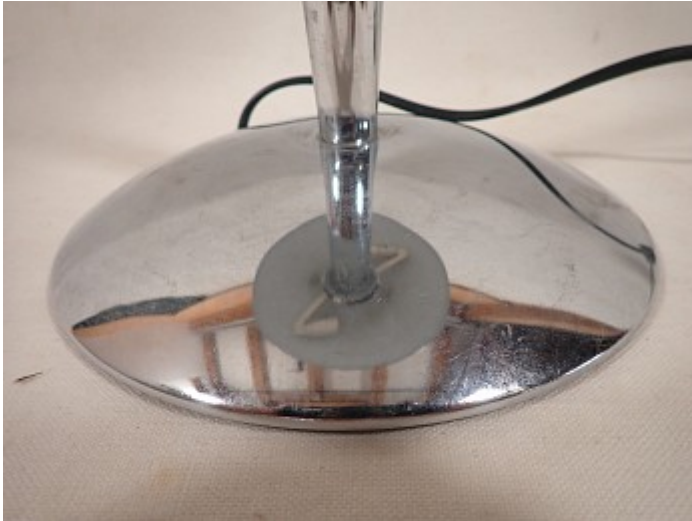

Historische Baustoffe Ostalb - Gerstetter Berg 15 - 89555 Söhnstetten - Tel: 0151/108 652 51

Öffnungszeiten: Freitag: 13:00 - 18:00 Uhr - Samstag: 9:00 - 13:00 Uhr

Unsere Preise sind stets Abholpreise inkl. gesetzlicher Mehrwertsteuer ab Lager Söhnstetten Eine Anlieferung kann vereinbart werden.