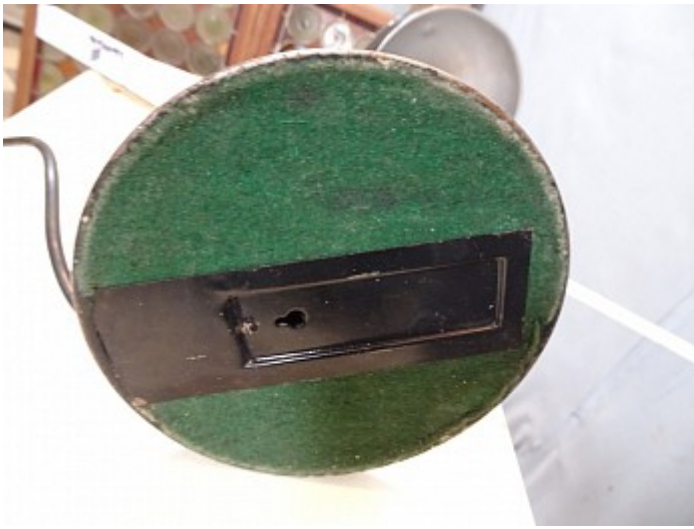

Historische Baustoffe Ostalb - Gerstetter Berg 15 - 89555 Söhnstetten - Tel: 0151/108 652 51

Öffnungszeiten: Freitag: 13:00 - 18:00 Uhr - Samstag: 9:00 - 13:00 Uhr

Unsere Preise sind stets Abholpreise inkl. gesetzlicher Mehrwertsteuer ab Lager Söhnstetten Eine Anlieferung kann vereinbart werden.