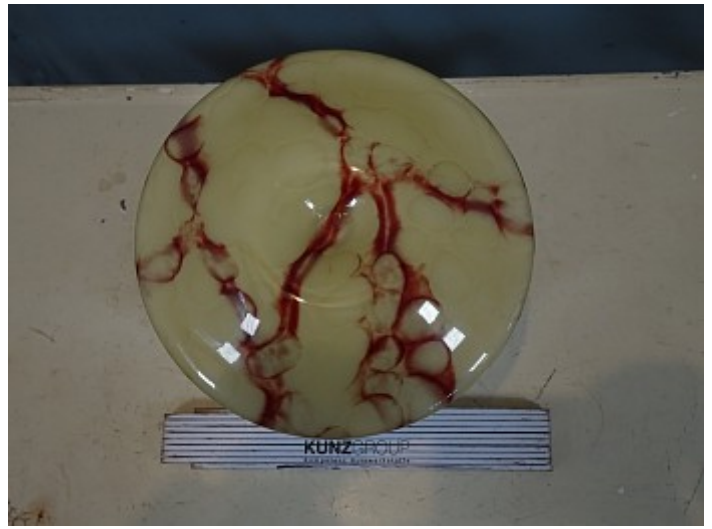

Historische Baustoffe Ostalb - Gerstetter Berg 15 - 89555 Söhnstetten - Tel: 0151/108 652 51
Öffnungszeiten: Freitag: 13:00 - 18:00 Uhr - Samstag: 9:00 - 13:00 Uhr

Unsere Preise sind stets Abholpreise inkl. gesetzlicher Mehrwertsteuer ab Lager Söhnstetten Eine Anlieferung kann vereinbart werden.